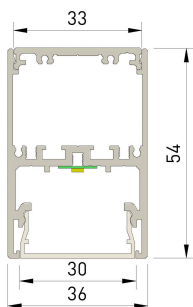

### Technische Daten

Leuchtmittel	LED	
Spannung	24 Vdc	
Teilungsmaß	100 mm	
Oberfläche	weiß RAL 9016 matt pulverbeschichtet schwarz RAL 9005 matt pulverbeschichtet	
Lichtfarben	3000 K	4000 K
Schutzart	IP40	
Abmessungen	(B x H) 36 x 54 mm	

### Zeichnung