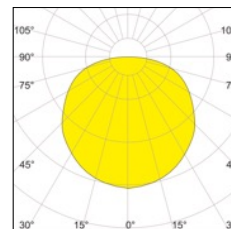

System 36 WhiteLine Anbau

CRI > 90	IP40	dim.	24Vdc

5 Jahre Garantie*	CE	50 000 Std.

* außer auf Vorschaltgeräte und Dimmer

Benefits

- kundenspezifische Fertigung
- opale Abdeckung
- einfache und schnelle Montage
- Dynamic White / RGB / RGBW auf Anfrage
- Vorschaltgerät und Dimmer in Leuchte integrierbar

Technische Daten

Leuchtmittel	LED	
Spannung	24 Vdc	
Teilungsmaß	100 mm	
Oberfläche	weiß RAL 9016 matt pulverbeschichtet schwarz RAL 9005 matt pulverbeschichtet	
Lichtfarben	3000 K	4000 K
Schutzart	IP40	
Abmessungen	(B x H) 36 x 54 mm	

Zeichnung

Opale Abdeckung

Leistung	Lichtstrom
10 W/m	955 lm/m
15 W/m	1430 lm/m
20 W/m	1910 lm/m
24 W/m	2290 lm/m

Befestigungsart

Zubehör

- Vorschaltgerät
- Dali Dim
- Switch-Dim