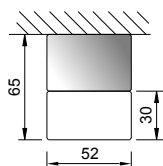

Technische Daten

Leuchtmittel	LED		
Spannung	24 Vdc		
Oberfläche	Aluminium eloxiert		
Abmessung (BxH)	52 x 65 mm		
Länge	150 cm	200 cm	Ecke
Lichtfarben	3000 K	4000 K	5000 K
Schutzart	IP40	IP40F	

Zeichnung

Leistung	Lichtstrom
24 W/m	1847 lm/m
30 W/m	2308 lm/m
36 W/m	2770 lm/m

Zubehör

- Dali-Dim
- Switch-Dim
- 1-10 V Dim

Linear

Ecke

Rechteck