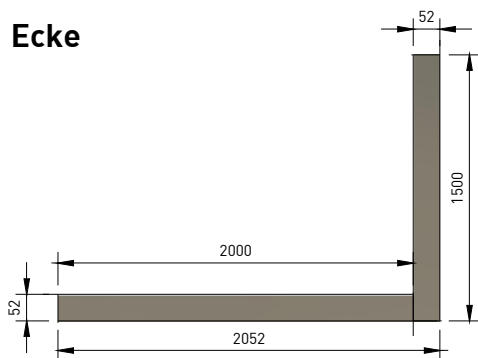

Technische Daten

Leuchtmittel	LED		
Spannung	24 Vdc		
Oberfläche	Aluminium eloxiert		
Abmessung (BxH)	52 x 65 mm		
Länge	150 cm	200 cm	Ecke
Lichtfarben	3000 K	4000 K	5000 K
Schutzart	IP40	IP40F	

Zeichnung

Leistung	Lichtstrom
24 W/m	1847 lm/m
30 W/m	2308 lm/m
36 W/m	2770 lm/m

Zubehör

- Dali-Dim
- Switch-Dim
- 1-10 V Dim

Linear

Ecke

Rechteck