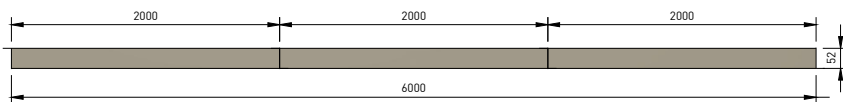

Technische Daten

Leuchtmittel	LED		
Spannung	24 Vdc		
Oberfläche	Aluminium eloxiert		
Abmessung (BxH)	52 x 65 mm		
Länge	150 cm	200 cm	Ecke
Lichtfarben	3000 K	4000 K	5000 K
Schutzart	IP40	IP40F	

Zeichnung

Leistung	Lichtstrom
24 W/m	1847 lm/m
30 W/m	2308 lm/m
36 W/m	2770 lm/m

Zubehör

- Dali-Dim
- Switch-Dim
- 1-10 V Dim

Linear

Ecke

Rechteck