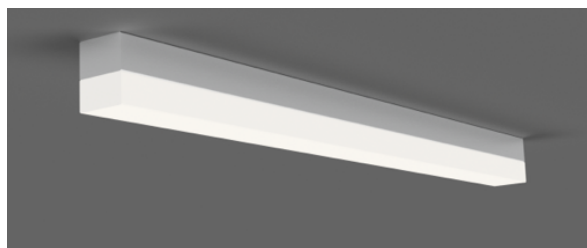

CRI > 92	IP67	dim.	24 Vdc
3 Jahre Garantie*	CE		

*außer auf Vorschaltgeräte und Dimmer

Benefits

- lieferbar in kundenspezifischer Länge
- mit diffusem Verguss für eine homogene Lichtlinie
- integrierbares Vorschaltgerät
- einfache und schnelle Montage
- Dynamic W / RGBW auf Anfrage
- Schutzklasse IP67 für den Aussenbereich

Technische Daten

Leuchtmittel	LED		
Spannung	24 Vdc		
Oberfläche	Aluminium eloxiert		
Abmessung (BxH)	52 x 65 mm		
Länge	150 cm	200 cm	Ecke
Lichtfarben	3000 K	4000 K	5000 K
Schutzart	IP40	IP40F	

Zeichnung

Leistung	Lichtstrom
24 W/m	1847 lm/m
30 W/m	2308 lm/m
36 W/m	2770 lm/m

Zubehör

- Dali-Dim
- Switch-Dim
- 1-10 V Dim

Linear

Ecke

Rechteck