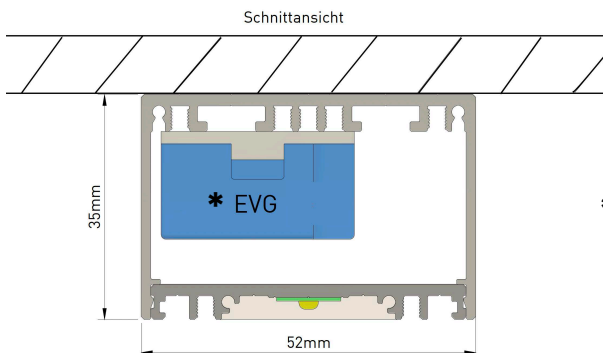

### Technische Daten

Leuchtmittel	LED
Lichtfarbe	4500 K
Leistung	24 Watt / m
Lichtstrom	3600 Lumen / m
Spannung	230 Vac
Schutzklasse	IP67
Oberfläche	Aluminium eloxiert
Abmessung	(BxH) 52 x 35 mm

### Zeichnung

\* nur ein Vorschaltgerät für bis zu 4 Meter Leuchtenlänge