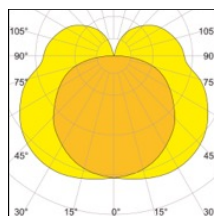

Technische Daten

Leuchtmittel	LED		
Spannung	24 Vdc		
Oberfläche	Aluminium eloxiert		
Abmessung (BxH)	52 x 65 mm		
Länge	150 cm	200 cm	Ecke
Lichtfarben	3000 K	4000 K	5000 K
Schutzart	IP40	IP40F	

Zeichnung

Leistung	Lichtstrom
24 W/m	1847 lm/m
30 W/m	2308 lm/m
36 W/m	2770 lm/m

Zubehör

- Dali-Dim
- Switch-Dim
- 1-10 V Dim

Linear

Ecke

Rechteck