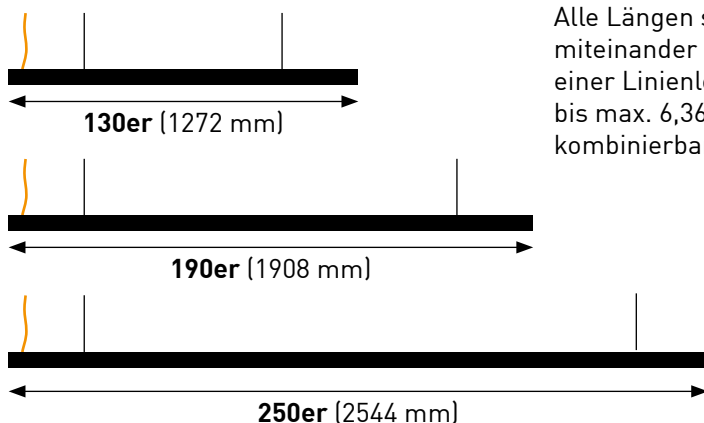

Technische Daten

Leuchtmittel	LED		
Spannung	24 Vdc		
Leistung indirekt	24 W/m – 4000 K		
Lichtstrom indirekt	3600 lm/m		
Leistung direkt	16 W/m – 4000 K		
Lichtstrom direkt	2560 lm/m		
Teilungsmaß	indirekt 100 mm	direkt 636 mm	
Längen	130 cm	190 cm	250 cm
Gewicht	1,9 kg	2,7 kg	3,5 kg
Abmessung	(B x H) 36 x 54 mm		
Oberfläche	weiß RAL 9016 matt pulverbeschichtet schwarz RAL 9005 matt pulverbeschichtet		
Schutzart	IP40		

Leuchtenlängen

Alle Längen sind miteinander zu einer Linienleuchte bis max. 6,36 m kombinierbar.

Leuchtenvarianten

No Dim ON/OFF	Up/Down-Dim DALI	Up/Down-Dim CASAMBI
 <p>24 W/m 3 600 lm/m</p> <p>4 000 K</p> <p>16 W/m 2 560 lm/m</p> <p>4 000 K</p>	 <p>24 W/m 3 600 lm/m</p> <p>4 000 K</p> <p>dim.</p> <p>dimmbar mit DALI</p> <p>4 000 K</p> <p>16 W/m 2 560 lm/m</p> <p>dim.</p>	 <p>24 W/m 3 600 lm/m</p> <p>4 000 K</p> <p>dim.</p> <p>dimmbar mit CASAMBI</p> <p>4 000 K</p> <p>16 W/m 2 560 lm/m</p> <p>dim.</p>
<p>130 cm S36-P-130-BR-40-nodim</p>	<p>130 cm S36-P-130-BR-40-dali</p>	<p>130 cm S36-P-130-BR-40-casambi</p>
<p>190 cm S36-P-190-BR-40-nodim</p>	<p>190 cm S36-P-190-BR-40-dali</p>	<p>190 cm S36-P-190-BR-40-casambi</p>
<p>250 cm S36-P-250-BR-40-nodim</p>	<p>250 cm S36-P-250-BR-40-dali</p>	<p>250 cm S36-P-250-BR-40-casambi</p>