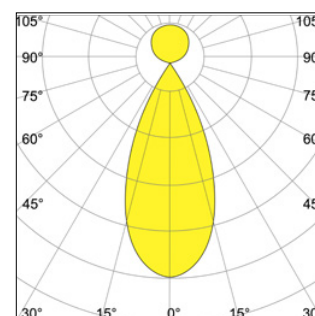

Technische Daten

Leuchtmittel	LED		
Spannung	24 Vdc		
Leistung indirekt	24 W/m – 4000 K		
Lichtstrom indirekt	3600 lm/m		
Leistung direkt	16 W/m – 4000 K		
Lichtstrom direkt	2560 lm/m		
Teilungsmaß	indirekt 100 mm	direkt 636 mm	
Längen	130 cm	190 cm	250 cm
Gewicht	1,9 kg	2,7 kg	3,5 kg
Abmessung	(B x H) 36 x 54 mm		
Oberfläche	weiß RAL 9016 matt pulverbeschichtet schwarz RAL 9005 matt pulverbeschichtet		
Schutzart	IP40		

Leuchtenlängen

Alle Längen sind miteinander zu einer Linienleuchte bis max. 6,36 m kombinierbar.

Leuchtenvarianten

No Dim ON/OFF	Up/Down-Dim DALI	Up/Down-Dim CASAMBI
 <p>24 W/m 3 600 lm/m</p> <p>4 000 K</p> <p>16 W/m 2 560 lm/m</p> <p>4 000 K</p>	 <p>24 W/m 3 600 lm/m</p> <p>4 000 K</p> <p>dim.</p> <p>dimmbar mit DALI</p> <p>4 000 K</p> <p>16 W/m 2 560 lm/m</p> <p>dim.</p>	 <p>24 W/m 3 600 lm/m</p> <p>4 000 K</p> <p>dim.</p> <p>dimmbar mit CASAMBI</p> <p>4 000 K</p> <p>16 W/m 2 560 lm/m</p> <p>dim.</p>
<p>130 cm S36-P-130-BR-40-nodim</p>	<p>130 cm S36-P-130-BR-40-dali</p>	<p>130 cm S36-P-130-BR-40-casambi</p>
<p>190 cm S36-P-190-BR-40-nodim</p>	<p>190 cm S36-P-190-BR-40-dali</p>	<p>190 cm S36-P-190-BR-40-casambi</p>
<p>250 cm S36-P-250-BR-40-nodim</p>	<p>250 cm S36-P-250-BR-40-dali</p>	<p>250 cm S36-P-250-BR-40-casambi</p>