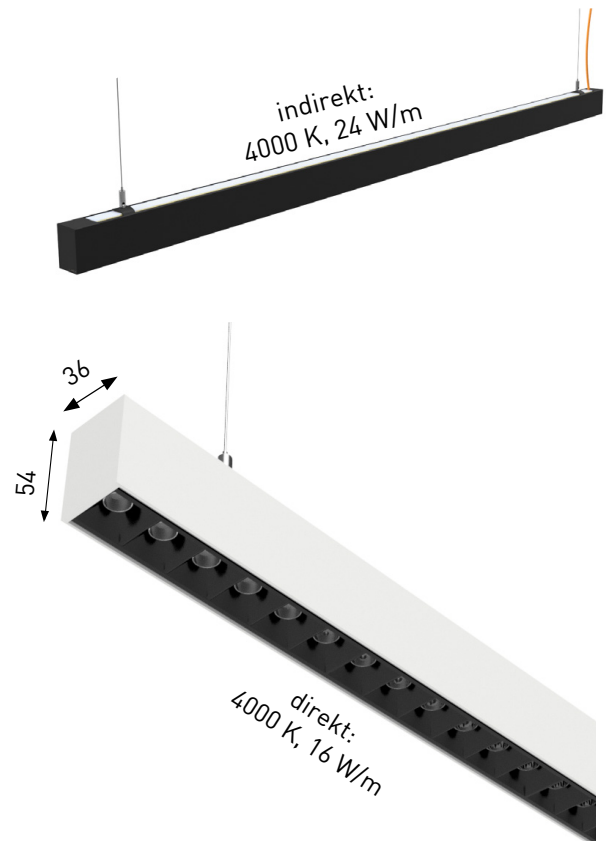

Technische Daten

Leuchtmittel	LED		
Spannung	24 Vdc		
Leistung indirekt	24 W/m – 4000 K		
Lichtstrom indirekt	3600 lm/m		
Leistung direkt	16 W/m – 4000 K		
Lichtstrom direkt	2560 lm/m		
Teilungsmaß	indirekt 100 mm	direkt 636 mm	
Längen	130 cm	190 cm	250 cm
Gewicht	1,9 kg	2,7 kg	3,5 kg
Abmessung	(B x H) 36 x 54 mm		
Oberfläche	weiß RAL 9016 matt pulverbeschichtet schwarz RAL 9005 matt pulverbeschichtet		
Schutzart	IP40		

Leuchtenlängen

Alle Längen sind miteinander zu einer Linienleuchte bis max. 6,36 m kombinierbar.

Leuchtenvarianten

No Dim ON/OFF	Up/Down-Dim DALI	Up/Down-Dim CASAMBI
 <p>24 W/m 3 600 lm/m</p> <p>4 000 K</p> <p>16 W/m 2 560 lm/m</p> <p>4 000 K</p>	 <p>24 W/m 3 600 lm/m</p> <p>4 000 K</p> <p>dim.</p> <p>dimmbar mit DALI</p> <p>4 000 K</p> <p>16 W/m 2 560 lm/m</p> <p>dim.</p>	 <p>24 W/m 3 600 lm/m</p> <p>4 000 K</p> <p>dim.</p> <p>dimmbar mit CASAMBI</p> <p>4 000 K</p> <p>16 W/m 2 560 lm/m</p> <p>dim.</p>
<p>130 cm S36-P-130-BR-40-nodim</p>	<p>130 cm S36-P-130-BR-40-dali</p>	<p>130 cm S36-P-130-BR-40-casambi</p>
<p>190 cm S36-P-190-BR-40-nodim</p>	<p>190 cm S36-P-190-BR-40-dali</p>	<p>190 cm S36-P-190-BR-40-casambi</p>
<p>250 cm S36-P-250-BR-40-nodim</p>	<p>250 cm S36-P-250-BR-40-dali</p>	<p>250 cm S36-P-250-BR-40-casambi</p>