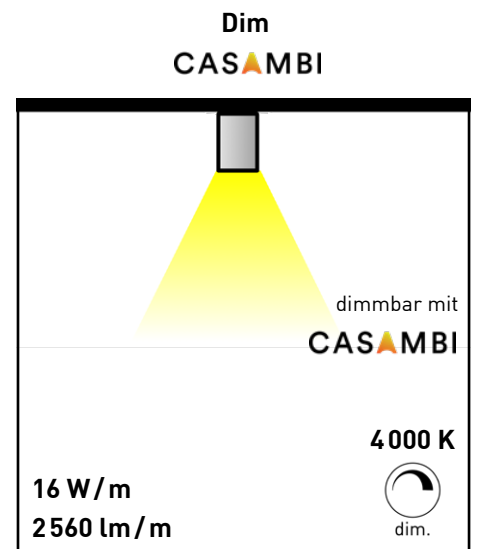

## Technische Daten

Leuchtmittel	LED		
Spannung	24 Vdc		
Leistung direkt	16 W/m – 4000 K		
Lichtstrom direkt	2560 lm/m		
Teilungsmaß	direkt 636 mm		
Längen	60 cm	130 cm	190 cm
Gewicht	1,0 kg	1,9 kg	2,7 kg
Abmessung	(B x H) 36 x 54 mm		
Schutzart	IP 40		

## Zeichnung

## Leuchtenvarianten

60 cm  
S36-A-60-BR-nodim

130 cm  
S36-A-130-BR-nodim

190 cm  
S36-A-190-BR-nodim

60 cm  
S36-A-60-BR-dali

130 cm  
S36-A-130-BR-dali

190 cm  
S36-A-190-BR-dali

60 cm  
S36-A-60-BR-casambi

130 cm  
S36-A-130-BR-casambi

190 cm  
S36-A-190-BR-casambi