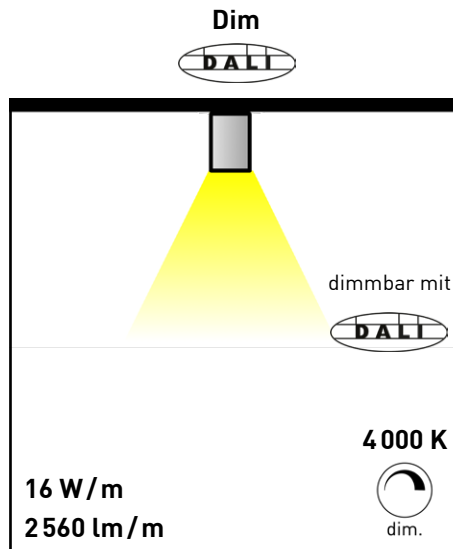

60 cm
S36-A-60-BR-dali

130 cm
S36-A-130-BR-dali

190 cm
S36-A-190-BR-dali