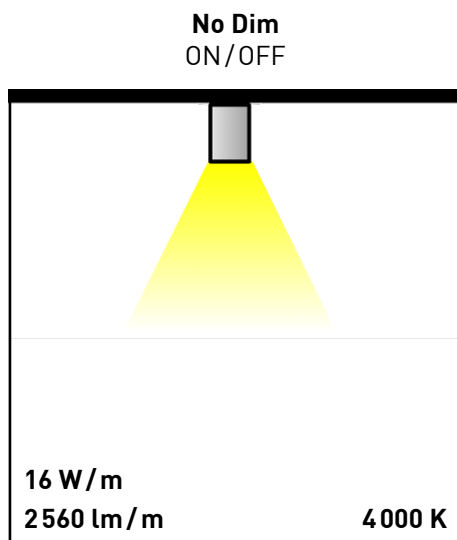

Leuchtenvarianten

60 cm
S36-A-60-BR-nodim

130 cm
S36-A-130-BR-nodim

190 cm
S36-A-190-BR-nodim