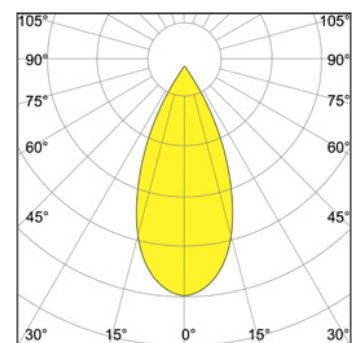

## Technische Daten

Leuchtmittel	LED		
Spannung	24 Vdc		
Leistung direkt	16 W/m – 4000 K		
Lichtstrom direkt	2560 lm/m		
Teilungsmaß	direkt 636 mm		
Längen	60 cm	130 cm	190 cm
Gewicht	1,0 kg	1,9 kg	2,7 kg
Abmessung	(B x H) 36 x 54 mm		
Schutzart	IP 40		

## Leuchtenlängen

## Zeichnung