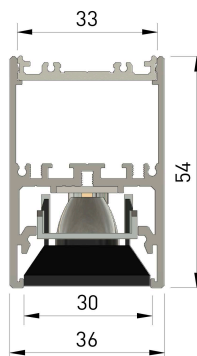

## Technische Daten

Leuchtmittel	LED		
Spannung	24 Vdc		
Leistung direkt	16 W/m – 4000 K		
Lichtstrom direkt	2560 lm/m		
Teilungsmaß	direkt 636 mm		
Längen	60 cm	130 cm	190 cm
Gewicht	1,0 kg	1,9 kg	2,7 kg
Abmessung	(B x H) 36 x 54 mm		
Schutzart	IP 40		

## Leuchtenlängen

## Zeichnung

130 cm  
S36-A-130-BR-casambi

190 cm  
S36-A-190-BR-casambi