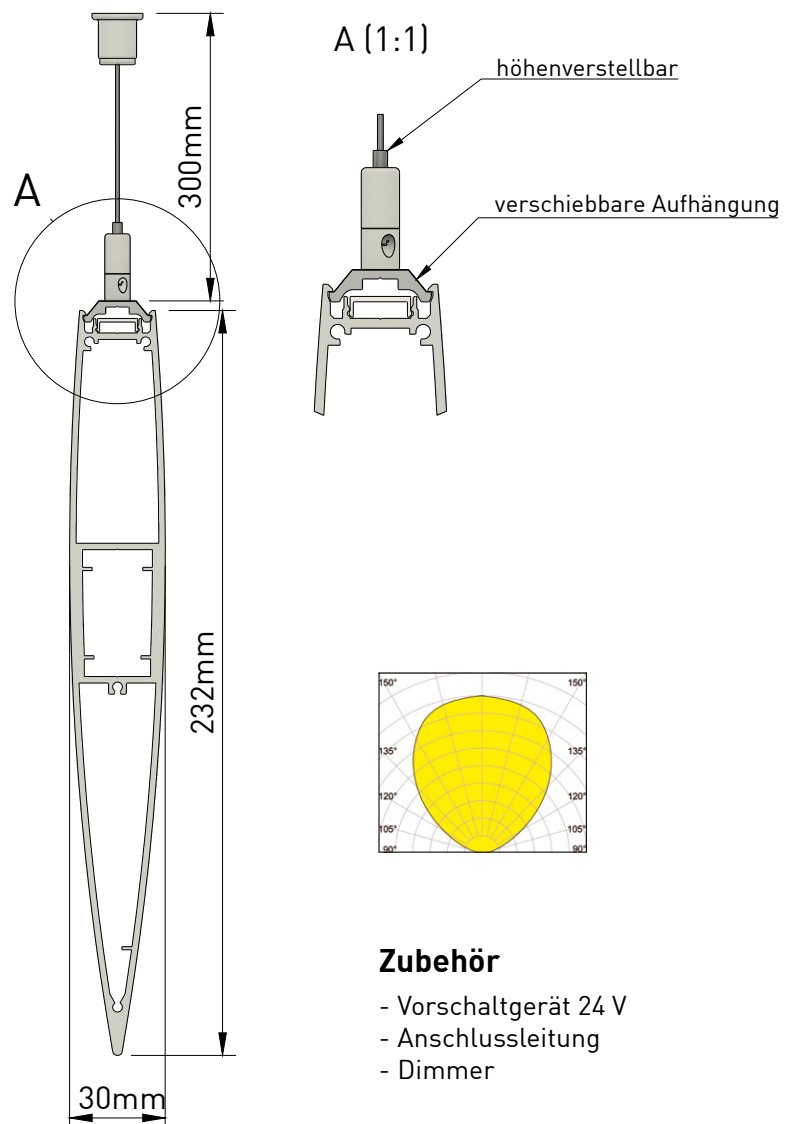

*außer auf Vorschaltgeräte und Dimmer

- zur indirekten Beleuchtung
- tunable white
- dimmbar mit nur einem Dimmkanal
- einfache und schnelle Montage
- inkl. Montagematerial
- kundenspezifische Fertigung

Technische Daten

Leuchtmittel	LED		
Spannung	24 Vdc		
Leistung	15 W/m	20 W/m	24 W/m
Lichtstrom	1950 lm/m	2600 lm/m	3120 lm/m
Abmessung (B x H)	21 x 35 mm		
Gewicht	3,7 kg/m		
Oberfläche	weiß pulverbeschichtet RAL 9016		
Lichtfarben	tunable white (2700 – 5000 K)		
Schutzart	IP20		

Zeichnung

Zubehör

- Vorschaltgerät 24 V
- Anschlussleitung
- Dimmer