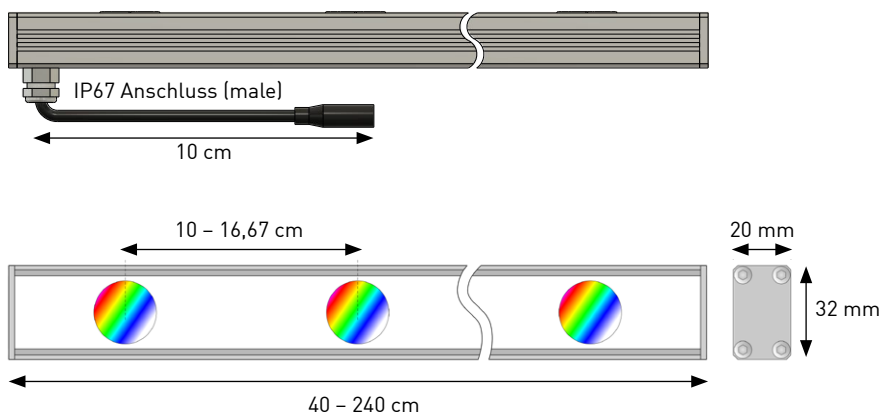

RGBW Wallwasher Outdoor

High Power System HPS-RGBW-IP67

*außer auf Vorschaltgeräte und Dimmer

Benefits

- schlankes, elegantes Aluminium-Profil
- mit Wallwasher Optik
- hohe Schutzart IP67
- externes Vorschaltgerät
- weißer Verguss
- kundenspezifische Fertigung

Technische Daten

Leuchtmittel	LED			
Konstantstrom	350 mA	500 mA	700 mA*	
Leistung RGB	3 W	4,4 W	6,5 W	
Leistung weiß	1,1 W	1,6 W	2,3 W	
Lichtstrom (weiß)	80 lm/LED	114 lm/LED	160 lm/LED	
LED-Abstände	10 – 16,67 cm			
Optiken	20 x 50°			
Abmessung (BxH)	32 x 20 mm			
Oberfläche	Aluminium eloxiert			
Lichtfarben	Rot	Grün	Blau	Warmweiß
Schutzart	IP67			

* nur zweieinhalb Lichtfarben dürfen gleichzeitig voll betrieben werden

Zeichnung

Montage

Zubehör

- Montagebügel
- Konstantstrom-EVG
- Anschlussleitung

Die Leuchte sollte so angebracht werden, dass ein längeres Starren in die Leuchte bis zu einer Entfernung von **4,5 m** nicht zu erwarten ist.