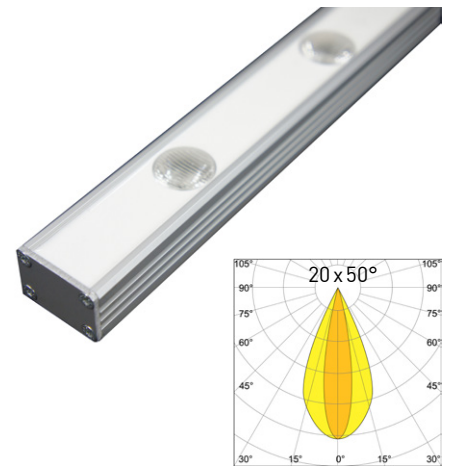

RGBW Wallwasher Outdoor

High Power System HPS-RGBW-IP67

*außer auf Vorschaltgeräte und Dimmer

Benefits

- schlankes, elegantes Aluminium-Profil
- mit Wallwasher Optik
- hohe Schutzart IP67
- externes Vorschaltgerät
- weißer Verguss
- kundenspezifische Fertigung

Technische Daten

Leuchtmittel	LED			
Konstantstrom	350 mA	500 mA	700 mA*	
Leistung RGB	3 W	4,4 W	6,5 W	
Leistung weiß	1,1 W	1,6 W	2,3 W	
Lichtstrom (weiß)	80 lm/LED	114 lm/LED	160 lm/LED	
LED-Abstände	10 – 16,67 cm			
Optiken	20 x 50°			
Abmessung (BxH)	32 x 20 mm			
Oberfläche	Aluminium eloxiert			
Lichtfarben	Rot	Grün	Blau	Warmweiß
Schutzart	IP67			

* nur zweieinhalb Lichtfarben dürfen gleichzeitig voll betrieben werden

Zeichnung

Montage

Zubehör

- Montagebügel
- Konstantstrom-EVG
- Anschlussleitung

Die Leuchte sollte so angebracht werden, dass ein längeres Starren in die Leuchte bis zu einer Entfernung von **4,5 m** nicht zu erwarten ist.