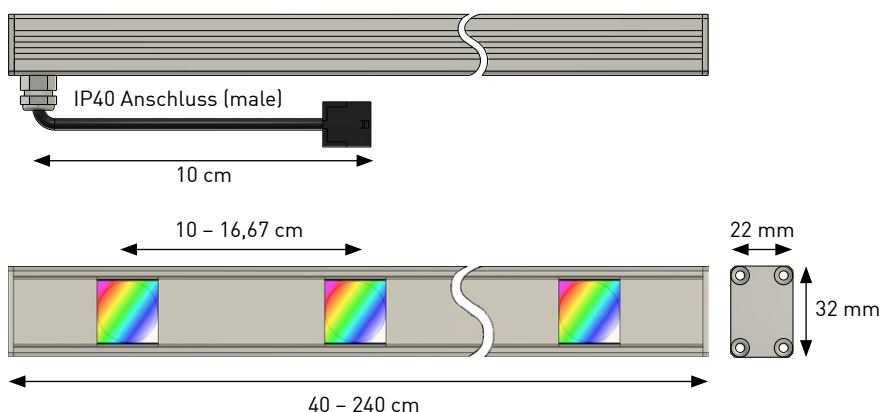

RGBW Wallwasher Indoor HPS-RGBW-IP40

*außer auf Vorschaltgeräte und Dimmer

Benefits

- schlankes, elegantes Aluminiumprofil
- mit Wallwasher Optik
- externes Vorschaltgerät
- kundenspezifische Fertigung

Technische Daten

Leuchtmittel	LED			
Konstantstrom	350 mA	500 mA	700 mA*	
Leistung RGB	3 W	4,4 W	6,5 W	
Leistung weiß	1,1 W	1,6 W	2,3 W	
Lichtstrom (weiß)	80 lm/LED	114 lm/LED	160 lm/LED	
LED-Abstände	10 – 16,67 cm			
Optiken	20 x 50°			
Abmessung (BxH)	32 x 22 mm			
Oberfläche	Aluminium eloxiert			
Lichtfarben	Rot	Grün	Blau	Warmweiß
Schutzart	IP40			

* nur zweieinhalb Lichtfarben dürfen gleichzeitig voll betrieben werden

Zeichnung

Montage (Beispiel)

Zubehör

- Kippgelenk
- Konstantstrom-EVG
- Anschlussleitung

Die Leuchte sollte so angebracht werden, dass ein längeres Starren in die Leuchte bis zu einer Entfernung von **4,5 m** nicht zu erwarten ist.