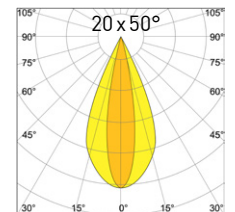

Leuchtmittel	LED			
Konstantstrom	350 mA	500 mA	700 mA*	
Leistung RGB	3 W	4,4 W	6,5 W	
Leistung weiß	1,1 W	1,6 W	2,3 W	
Lichtstrom (weiß)	80 lm/LED	114 lm/LED	160 lm/LED	
LED-Abstände	10 – 16,67 cm			
Optiken	20 x 50°			
Abmessung (BxH)	32 x 22 mm			
Oberfläche	Aluminium eloxiert			
Lichtfarben	Rot	Grün	Blau	Warmweiß
Schutzart	IP40			