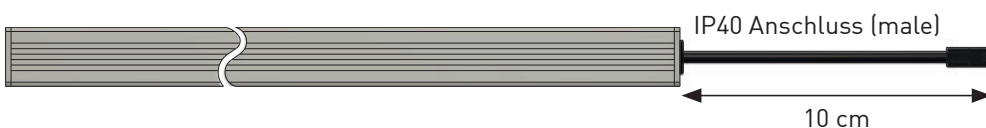

### Technische Daten

Leuchtmittel	LED			
Konstantstrom	350 mA	700 mA	1050 mA	
Leistung	1 W/LED	2,2 W/LED	3,33 W/LED	
Lichtstrom	120 lm/LED	240 lm/LED	360 lm/LED	
LED-Abstände	8 – 25 cm			
Optiken	10°	30°	50°	10 x 50°
Kabelauslass	unten	seitlich		
Abmessung (BxH)	32 x 22 mm			
Oberfläche	Aluminium eloxiert			
Lichtfarben	2700 K	3000 K	4000 K	
Schutzart	IP40			

### Zeichnung

Kabelauslass unten 8 – 300 cm

Kabelauslass seitlich

Die Leuchte sollte so angebracht werden, dass ein längeres Starren in die Leuchte bis zu einer Entfernung von **4,1 m** nicht zu erwarten ist.