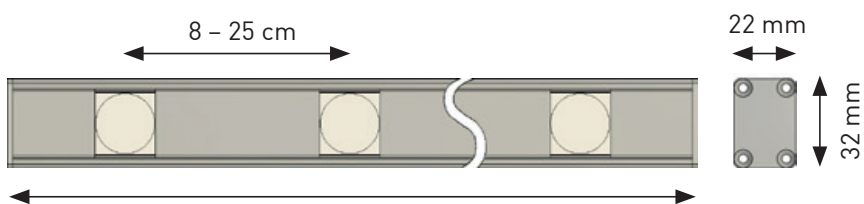

### 1 T] TUKb

- minimale Bauweise
- verschiedene Abstrahlcharakteristiken
- Sonderfarben auf Anfrage
- kundenspezifische Fertigung

### Technische Daten

Leuchtmittel	LED			
Konstantstrom	350 mA	700 mA	1050 mA	
Leistung	1 W/LED	2,2 W/LED	3,33 W/LED	
Lichtstrom	120 lm/LED	240 lm/LED	360 lm/LED	
LED-Abstände	8 – 25 cm			
Optiken	10°	30°	50°	10 x 50°
Kabelauslass	unten	seitlich		
Abmessung (BxH)	32 x 22 mm			
Oberfläche	Aluminium eloxiert			
Lichtfarben	2700 K	3000 K	4000 K	
Schutzart	IP40			

### Zeichnung

Kabelauslass unten 8 – 300 cm

Kabelauslass seitlich

Die Leuchte sollte so angebracht werden, dass ein längeres Starren in die Leuchte bis zu einer Entfernung von **4,1 m** nicht zu erwarten ist.