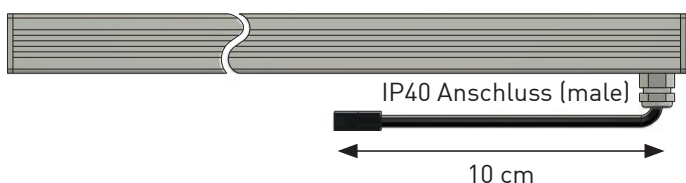

### 1 T] TUKb

- minimale Bauweise
- verschiedene Abstrahlcharakteristiken
- Sonderfarben auf Anfrage
- kundenspezifische Fertigung

### Technische Daten

Leuchtmittel	LED			
Konstantstrom	350 mA	700 mA	1050 mA	
Leistung	1 W/LED	2,2 W/LED	3,33 W/LED	
Lichtstrom	120 lm/LED	240 lm/LED	360 lm/LED	
LED-Abstände	8 – 25 cm			
Optiken	10°	30°	50°	10 x 50°
Kabelauslass	unten	seitlich		
Abmessung (BxH)	32 x 22 mm			
Oberfläche	Aluminium eloxiert			
Lichtfarben	2700 K	3000 K	4000 K	
Schutzart	IP40			

### Zeichnung

Kabelauslass unten 8 – 300 cm

Kabelauslass seitlich

Die Leuchte sollte so angebracht werden, dass ein längeres Starren in die Leuchte bis zu einer Entfernung von **4,1 m** nicht zu erwarten ist.