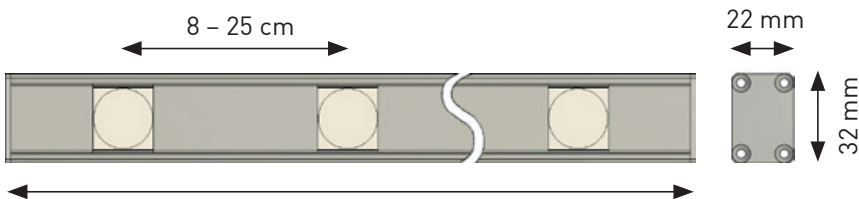

### Technische Daten

Leuchtmittel	LED		
Konstantstrom	350 mA	700 mA	1050 mA
Leistung	1 W/LED	2,2 W/LED	3,33 W/LED
Lichtstrom	120 lm/LED	240 lm/LED	360 lm/LED
LED-Abstände	8 – 25 cm		
Optiken	10°	30°	50° 10 x 50°
Kabelauslass	unten	seitlich	
Abmessung (BxH)	32 x 22 mm		
Oberfläche	Aluminium eloxiert		
Lichtfarben	2700 K	3000 K	4000 K
Schutzart	IP40		

### Zeichnung

Kabelauslass unten 8 – 300 cm

Kabelauslass seitlich