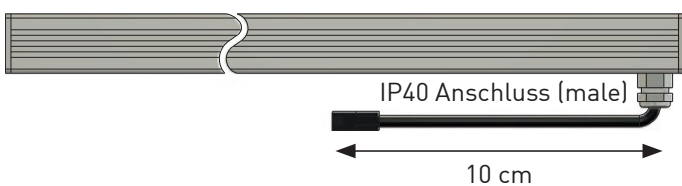

### Technische Daten

Leuchtmittel	LED		
Konstantstrom	350 mA	700 mA	1050 mA
Leistung	1 W/LED	2,2 W/LED	3,33 W/LED
Lichtstrom	120 lm/LED	240 lm/LED	360 lm/LED
LED-Abstände	8 – 25 cm		
Optiken	10°	30°	50° 10 x 50°
Kabelauslass	unten	seitlich	
Abmessung (BxH)	32 x 22 mm		
Oberfläche	Aluminium eloxiert		
Lichtfarben	2700 K	3000 K	4000 K
Schutzart	IP40		

### Zeichnung

Kabelauslass unten 8 – 300 cm

Kabelauslass seitlich