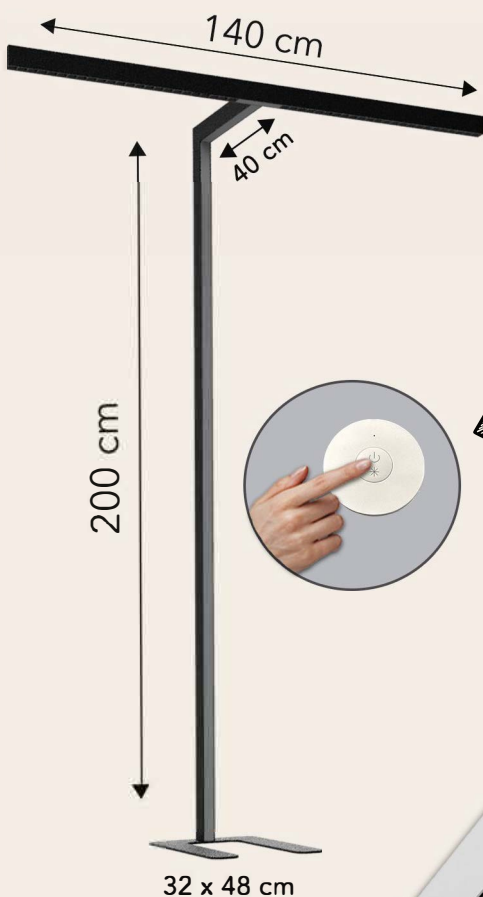

**MADE IN
REGENSBURG**

NEU! S36 Stehleuchte Hammer-High

Arbeitslicht & Ambientebeleuchtung vereint

mit Fernbedienung

- ON/OFF
- stufenlos dimmbar

Leistung	60 W
Lichtstrom	9000 lm
Farbwiedergabe	>92
Lichtfarbe	4000 K

SCHWARZ
ODER WEIß