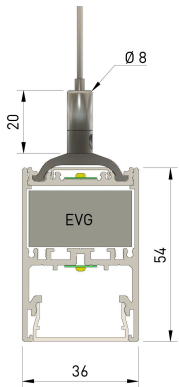

Benefits

- kundenspezifische Fertigung
- opale Abdeckung
- verschiebbare Aufhänger
- individuelle Kabelfarbe
- einfache und schnelle Montage
- EVG und Dimmer in Leuchte integrierbar

Technische Daten

Leuchtmittel	LED		
Spannung	24 Vdc		
Teilungsmaß	100 mm		
Oberfläche	weiß RAL 9016 matt pulverbeschichtet **		
Lichtfarben	2700 K	3000 K	4000 K
Schutzart	IP40		
Abmessungen	(B x H) 36 x 54 mm		

** schwarz RAL 9005 matt pulverbeschichtet auf Anfrage

Zeichnung

Diffuses Abdeckung Indirekt

Leistung	Lichtstrom
10 W/m	1500 lm/m
15 W/m	2250 lm/m

Opale Abdeckung Direkt

Leistung	Lichtstrom
20 W/m	1660 lm/m
24 W/m	1990 lm/m