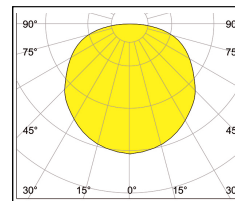

Benefits

- kundenspezifische Fertigung
- opale Abdeckung
- verschiebbare Aufhänger
- individuelle Kabelfarbe
- einfache und schnelle Montage
- EVG und Dimmer in Leuchte integrierbar

Technische Daten

Leuchtmittel	LED		
Spannung	24 Vdc		
Teilungsmaß	100 mm		
Oberfläche	weiß RAL 9016 matt pulverbeschichtet **		
Lichtfarben	2700 K	3000 K	4000 K
Schutzart	IP40		
Abmessungen	(B x H) 36 x 54 mm		

** schwarz RAL 9005 matt pulverbeschichtet auf Anfrage

Zeichnung

Diffuses Abdeckung Indirekt

Leistung	Lichtstrom
10 W/m	1500 lm/m
15 W/m	2250 lm/m

Opale Abdeckung Direkt

Leistung	Lichtstrom
20 W/m	1660 lm/m
24 W/m	1990 lm/m