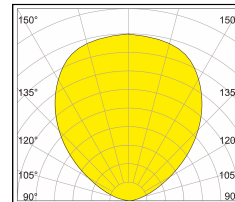

Benefits

- kundenspezifische Fertigung
- opale Abdeckung
- verschiebbare Aufhänger
- individuelle Kabelfarbe
- einfache und schnelle Montage
- EVG und Dimmer in Leuchte integrierbar

Technische Daten

Leuchtmittel	LED		
Spannung	24 Vdc		
Teilungsmaß	100 mm		
Oberfläche	weiß RAL 9016 matt pulverbeschichtet **		
Lichtfarben	2700 K	3000 K	4000 K
Schutzart	IP40		
Abmessungen	(B x H) 36 x 54 mm		

** schwarz RAL 9005 matt pulverbeschichtet auf Anfrage

Zeichnung

Diffuses Abdeckung Indirekt

Leistung	Lichtstrom
10 W/m	1500 lm/m
15 W/m	2250 lm/m

Opale Abdeckung Direkt

Leistung	Lichtstrom
20 W/m	1660 lm/m
24 W/m	1990 lm/m