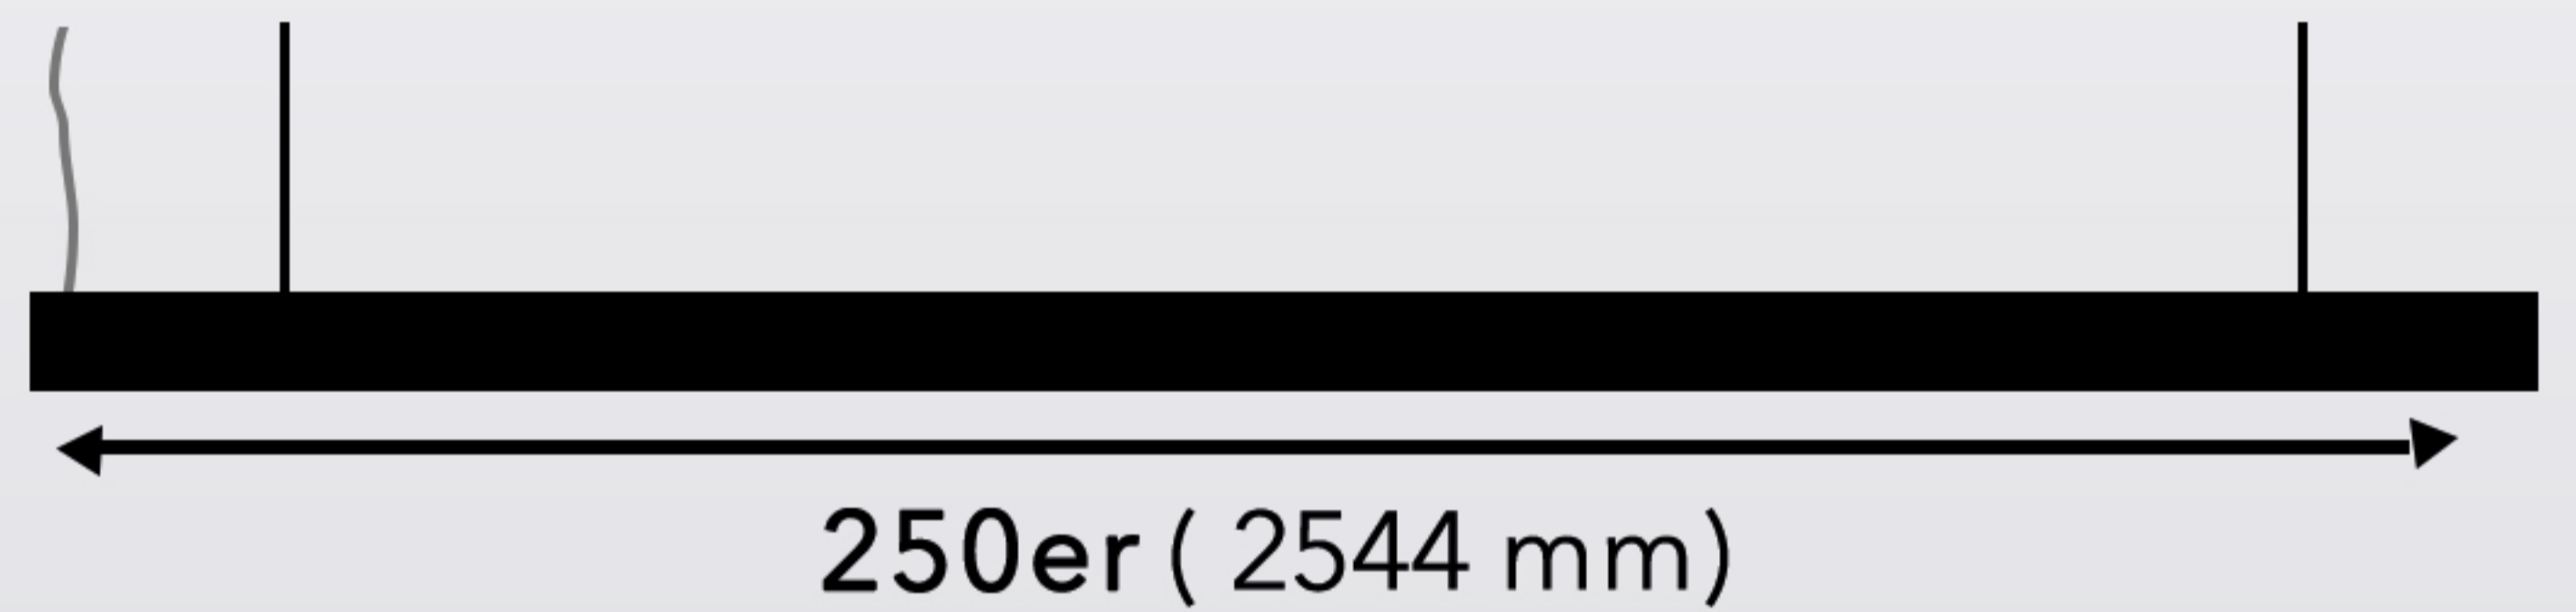

# S36-Office Remote

Die wichtigsten Eckpunkte auf einen Blick

50.000  
Stunden

GARANTIE  
**5 Jahre**

VERSCHIEDENE  
LÄNGEN

BIS MAX. 6,36 M  
ZU EINER LEUCHE  
KOMBINIERBAR

Bei allen Längen (B x H): 36 x 54 mm