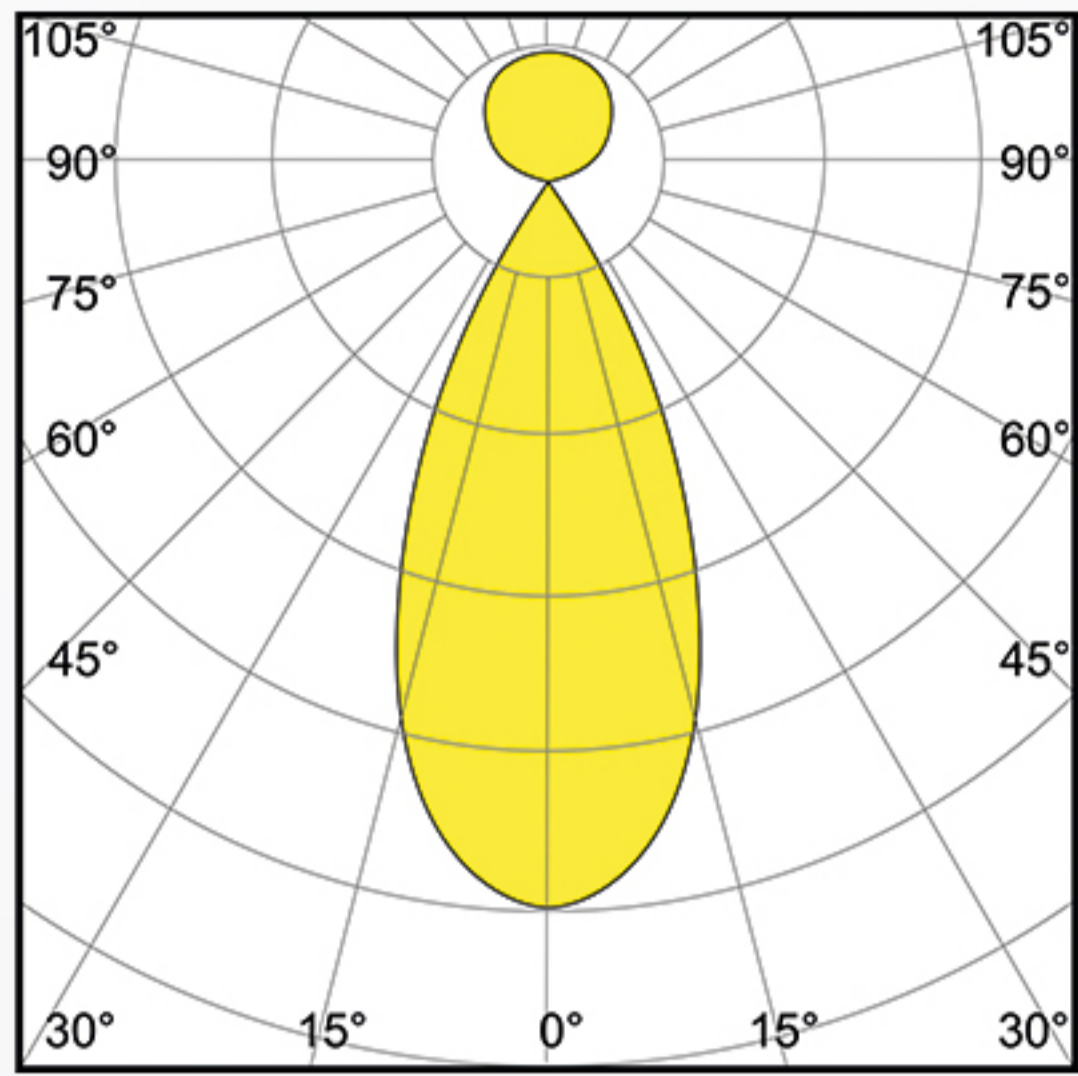

S36-Office Remote

Die wichtigsten Eckpunkte auf einen Blick