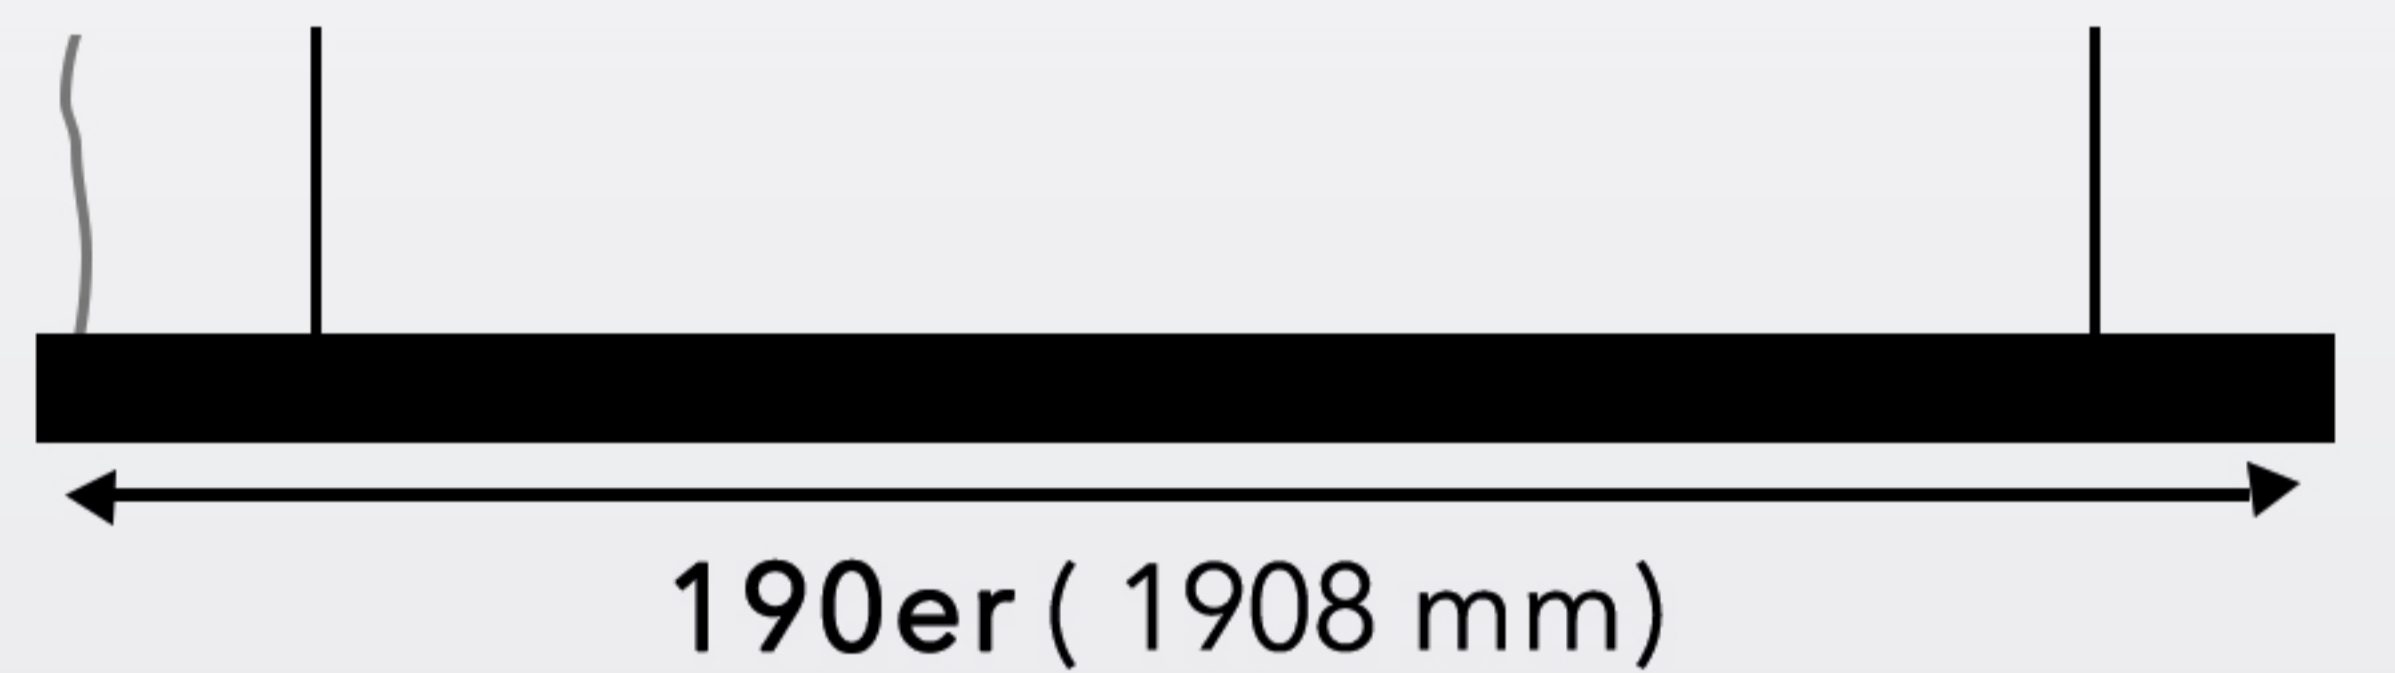

# S36-Office Remote

Die wichtigsten Eckpunkte auf einen Blick

50.000  
Stunden

GARANTIE  
**5 Jahre**

VERSCHIEDENE  
LÄNGEN

BIS MAX. 6,36 M  
ZU EINER LEUCHE  
KOMBINIERBAR

Bei allen Längen (B x H): 36 x 54 mm