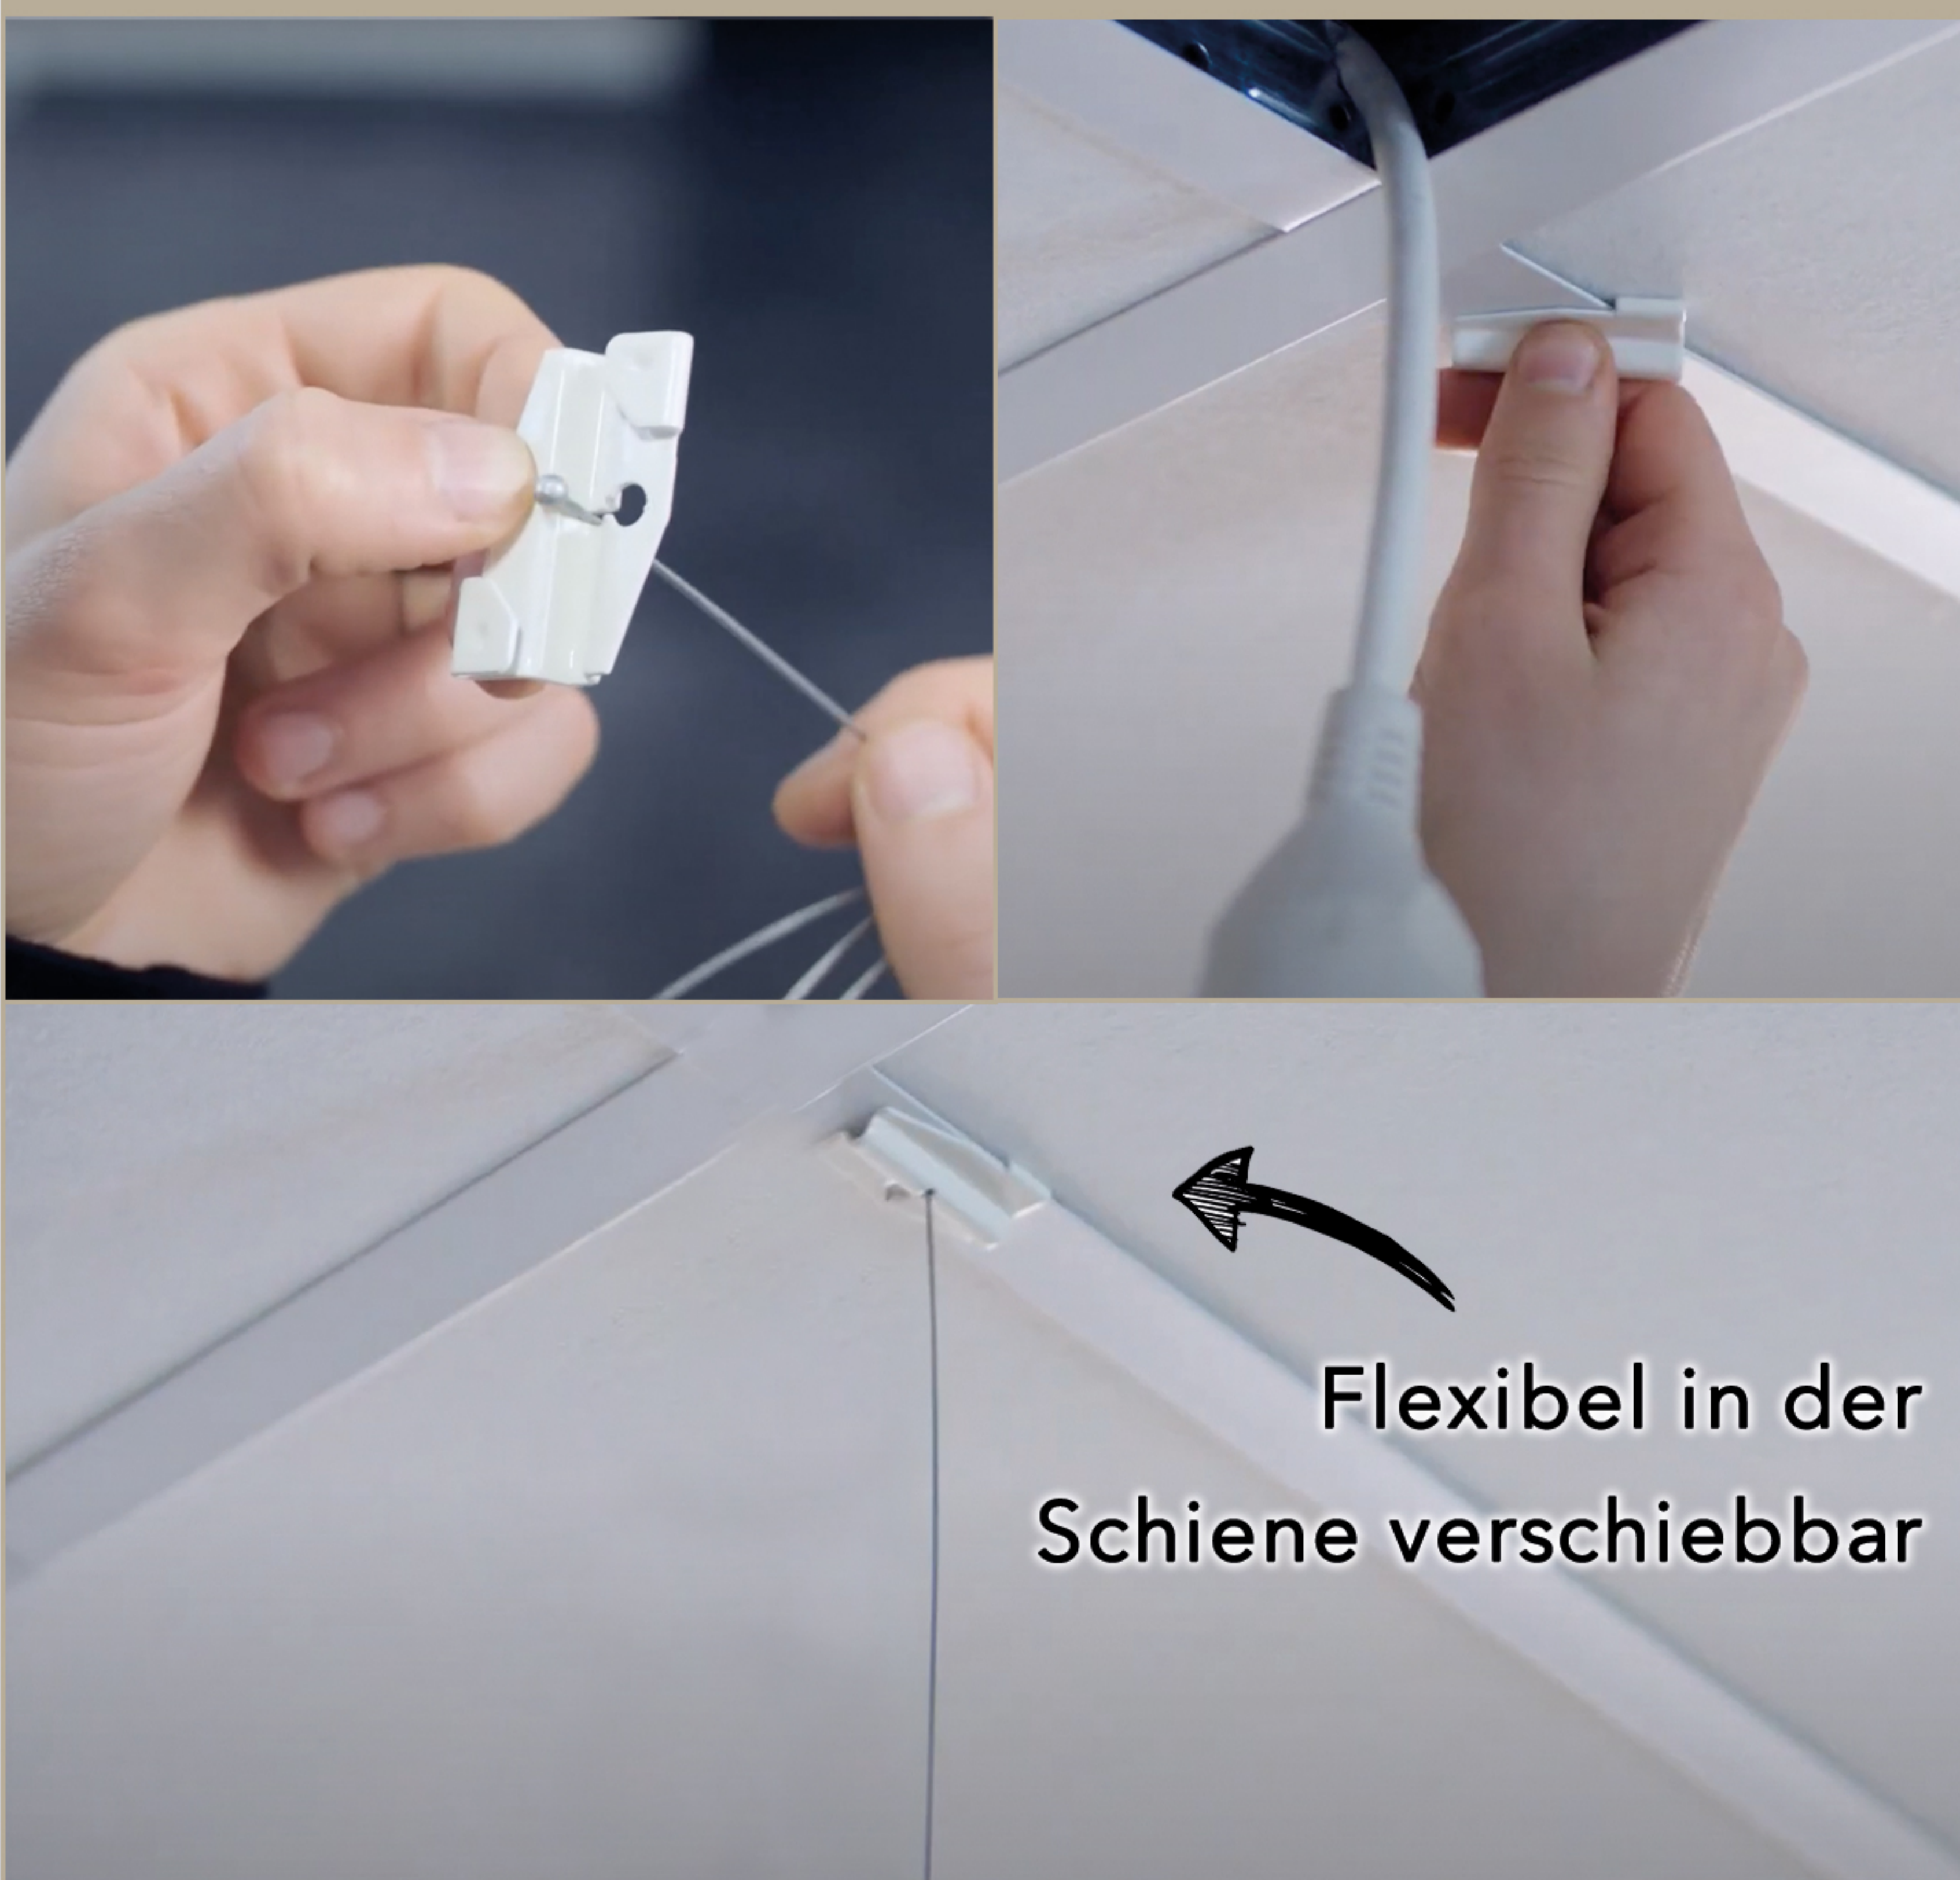

# Schalt- und dimmbar per Funk

Die Fernbedienung kann dank verschiedener Befestigungsmöglichkeiten überall da angebracht werden, wo sie benötigt wird

- schrauben
- kleben
- magnetisch befestigen

Ob auf dem Weg zum Schreibtisch...

## Lichtstrom DIREKT

130er	190er	250er
20 W	30 W	40 W
3200 lm	4800 lm	6400 lm

# Flexible Aufhängung

einfache Montage für alle gängigen Deckensysteme

Für Beton- & Trockenbaudecken anschraubbar

Für Rasterdecken zum einklicken

Montagevideo