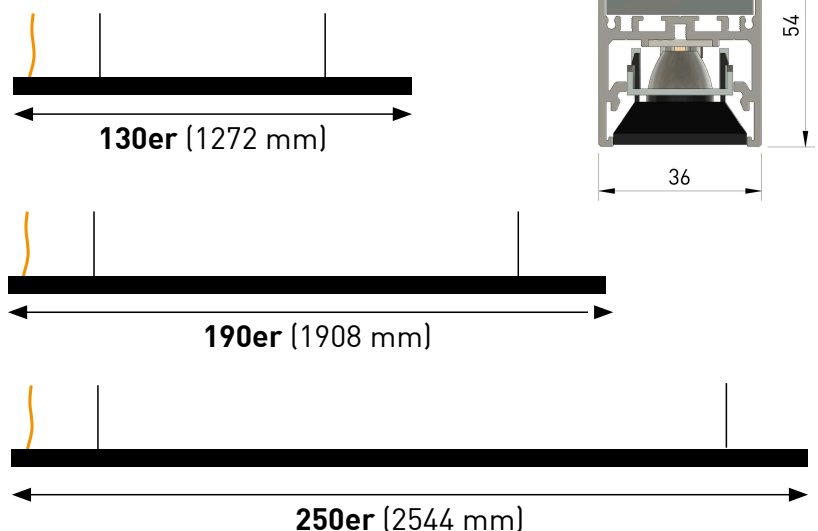

Technische Daten

Leuchtmittel	LED	
Spannung	230 Vac	
Leistung indirekt	24 W/m – 4000 K	
Lichtstrom indirekt	3600 lm/m	
Leistung direkt	~16 W/m – 4000 K	
Lichtstrom direkt	~2560 lm/m	
Teilungsmaß	indirekt 100 mm	direkt 636 mm
Abmessung (BxH)	36 x 54 mm	
Schutzart	IP40	

- schrauben
- kleben
- magnetisch befestigen

Ob auf dem Weg zum Schreibtisch...

...oder direkt am Platz

FERNBEDIENUNG NUR ETWAS GRÖßER ALS EINE 2-EURO-MÜNZE

- kurz drücken: AN
- lange drücken: DIMMEN (HELL/DUNKEL)
- kurz drücken: AUS

Leuchtenlängen

Leuchtenvarianten und Leistung

Leuchte	130er	190er	250er
Leistung indirekt:	24 Watt	39 Watt	55 Watt
Lichtstrom indirekt:	3600 lm	5760 lm	8280 lm
Lichtfarbe indirekt:	4000 K	4000 K	4000 K
Leistung direkt:	20 Watt	30 Watt	40 Watt
Lichtstrom direkt:	3200 lm	4800 lm	6400 lm
Lichtfarbe direkt:	4000 K	4000 K	4000 K
Abmessung (LxBxH):	1272 x 36 x 54 mm	1908 x 36 x 54 mm	2544 x 36 x 54 mm
Gewicht:	1,9 kg	2,7 kg	3,5 kg

Up/Down-Dim

Remote

130 cm Black
S36-PR-130-B

190 cm Black
S36-PR-190-B

250 cm Black
S36-PR-250-B

130 cm White
S36-PR-130-W

190 cm White
S36-PR-190-W

250 cm White
S36-PR-250-W