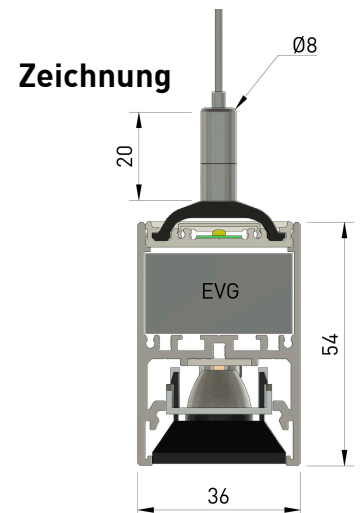

Technische Daten

Leuchtmittel	LED	
Spannung	230 Vac	
Leistung indirekt	24 W/m – 4000 K	
Lichtstrom indirekt	3600 lm/m	
Leistung direkt	~16 W/m – 4000 K	
Lichtstrom direkt	~2560 lm/m	
Teilungsmaß	indirekt 100 mm	direkt 636 mm
Abmessung (BxH)	36 x 54 mm	
Schutzart	IP40	

Leuchtenlängen

Leuchtenvarianten und Leistung

Leuchte	130er	190er	250er
Leistung indirekt:	24 Watt	39 Watt	55 Watt
Lichtstrom indirekt:	3600 lm	5760 lm	8280 lm
Lichtfarbe indirekt:	4000 K	4000 K	4000 K
Leistung direkt:	20 Watt	30 Watt	40 Watt
Lichtstrom direkt:	3200 lm	4800 lm	6400 lm
Lichtfarbe direkt:	4000 K	4000 K	4000 K
Abmessung (LxBxH):	1272 x 36 x 54 mm	1908 x 36 x 54 mm	2544 x 36 x 54 mm
Gewicht:	1,9 kg	2,7 kg	3,5 kg