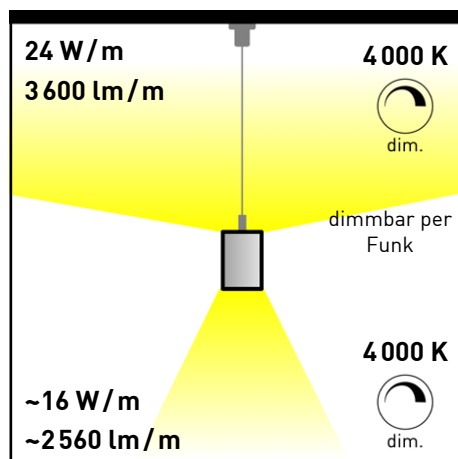

Technische Daten

Leuchtmittel	LED	
Spannung	230 Vac	
Leistung indirekt	24 W/m – 4000 K	
Lichtstrom indirekt	3600 lm/m	
Leistung direkt	~16 W/m – 4000 K	
Lichtstrom direkt	~2560 lm/m	
Teilungsmaß	indirekt 100 mm	direkt 636 mm
Abmessung (BxH)	36 x 54 mm	
Schutzart	IP40	

Leuchtenlängen

Leuchtenvarianten und Leistung

Leuchte	130er	190er	250er
Leistung indirekt:	24 Watt	39 Watt	55 Watt
Lichtstrom indirekt:	3600 lm	5760 lm	8280 lm
Lichtfarbe indirekt:	4000 K	4000 K	4000 K
Leistung direkt:	20 Watt	30 Watt	40 Watt
Lichtstrom direkt:	3200 lm	4800 lm	6400 lm
Lichtfarbe direkt:	4000 K	4000 K	4000 K
Abmessung (LxBxH):	1272 x 36 x 54 mm	1908 x 36 x 54 mm	2544 x 36 x 54 mm
Gewicht:	1,9 kg	2,7 kg	3,5 kg

Up/Down-Dim

Remote

130 cm Black
S36-PR-130-B

190 cm Black
S36-PR-190-B

250 cm Black
S36-PR-250-B

130 cm White
S36-PR-130-W

190 cm White
S36-PR-190-W

250 cm White
S36-PR-250-W