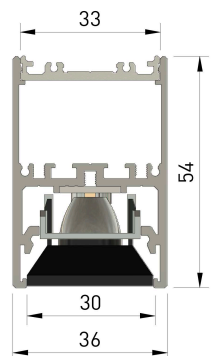

Technische Daten

Leuchtmittel	LED
Spannung	230 Vac
Leistung direkt	~16 W/m – 4000 K
Lichtstrom direkt	~2560 lm/m
Teilungsmaß	direkt 636 mm
Abmessung	(B x H) 36 x 54 mm
Schutzklasse	IP40

Oberfläche schwarz RAL 9005 matt pulverbeschichtet

Ob auf dem Weg zum Schreibtisch...

...oder direkt am Platz

Zeichnung

Leuchtenlängen

Leuchtenvarianten und Leistung

Leuchte	60er	130er	190er
Leistung direkt:	10 Watt	20 Watt	30 Watt
Lichtstrom direkt:	1600 lm	3200 lm	4800 lm
Lichtfarbe direkt:	4000 K	4000 K	4000 K
Abmessung (LxBxH):	636 x 36 x 54 mm	1272 x 36 x 54 mm	1908 x 36 x 54 mm
Gewicht:	1,0 kg	1,9 kg	2,7 kg

Up/Down-Dim

Remote

60 cm Black
S36-AR-60-B

130 cm Black
S36-AR-130-B

190 cm Black
S36-AR-190-B

60 cm White
S36-AR-60-W

130 cm White
S36-AR-130-W

190 cm White
S36-AR-190-W