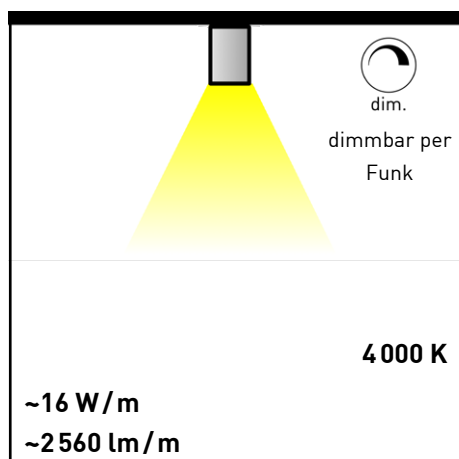

Technische Daten

Leuchtmittel	LED
Spannung	230 Vac
Leistung direkt	~16 W/m – 4000 K
Lichtstrom direkt	~2560 lm/m
Teilungsmaß	direkt 636 mm
Abmessung	(B x H) 36 x 54 mm
Schutzklasse	IP40

Oberfläche schwarz RAL 9005 matt pulverbeschichtet

Ob auf dem Weg zum Schreibtisch...

...oder direkt am Platz

Zeichnung

Leuchtenlängen

Leuchtenvarianten und Leistung

Leuchte	60er	130er	190er
Leistung direkt:	10 Watt	20 Watt	30 Watt
Lichtstrom direkt:	1600 lm	3200 lm	4800 lm
Lichtfarbe direkt:	4000 K	4000 K	4000 K
Abmessung (LxBxH):	636 x 36 x 54 mm	1272 x 36 x 54 mm	1908 x 36 x 54 mm
Gewicht:	1,0 kg	1,9 kg	2,7 kg

Up/Down-Dim

Remote

60 cm Black
S36-AR-60-B

130 cm Black
S36-AR-130-B

190 cm Black
S36-AR-190-B

60 cm White
S36-AR-60-W

130 cm White
S36-AR-130-W

190 cm White
S36-AR-190-W