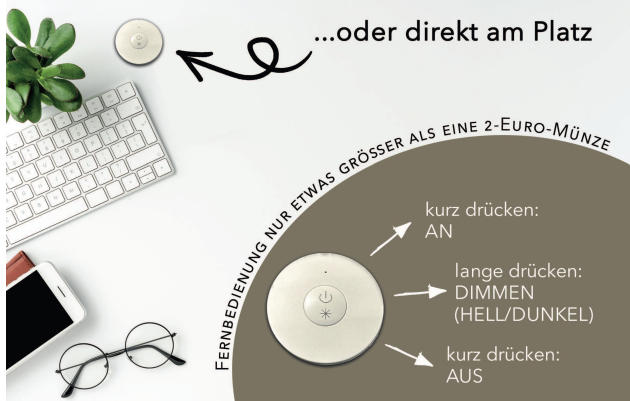

Oberfläche weiß RAL 9016 matt pulverbeschichtet

Schalt- und dimmbar per Funk

Die Fernbedienung kann dank verschiedener Befestigungsmöglichkeiten überall da angebracht werden, wo sie benötigt wird

- schrauben
- kleben
- magnetisch befestigen

Ob auf dem Weg zum Schreibtisch...

...oder direkt am Platz

Zeichnung

Leuchtenlängen

Leuchtenvarianten und Leistung

Leuchte	60er	130er	190er
Leistung direkt:	10 Watt	20 Watt	30 Watt
Lichtstrom direkt:	1600 lm	3200 lm	4800 lm
Lichtfarbe direkt:	4000 K	4000 K	4000 K
Abmessung (LxBxH):	636 x 36 x 54 mm	1272 x 36 x 54 mm	1908 x 36 x 54 mm
Gewicht:	1,0 kg	1,9 kg	2,7 kg