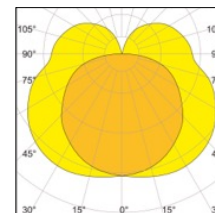

Technische Daten

Leuchtmittel	LED		
Spannung	24 Vdc		
Oberfläche	Aluminium eloxiert		
Abmessung	(BxH) 52 x 65 mm		
Länge	150 cm	200 cm	Ecke
Lichtfarben	3000 K	4000 K	5000 K
Schutzart	IP40	IP40F	

Zubehör

- Dali-Dim
- Switch-Dim
- 1-10 V Dim

Zeichnung

Leistung	Lichtstrom
24 W/m	1847 lm/m
30 W/m	2308 lm/m
36 W/m	2770 lm/m

Linear

Ecke

Rechteck