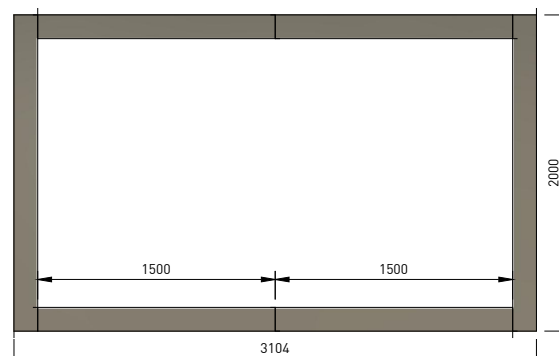

Technische Daten

Leuchtmittel	LED		
Spannung	24 Vdc		
Oberfläche	Aluminium eloxiert		
Abmessung	(BxH) 52 x 65 mm		
Länge	150 cm	200 cm	Ecke
Lichtfarben	3000 K	4000 K	5000 K
Schutzart	IP40	IP40F	

Zubehör

- Dali-Dim
- Switch-Dim
- 1-10 V Dim

Zeichnung

Leistung	Lichtstrom
24 W/m	1847 lm/m
30 W/m	2308 lm/m
36 W/m	2770 lm/m

Linear

Ecke

Rechteck