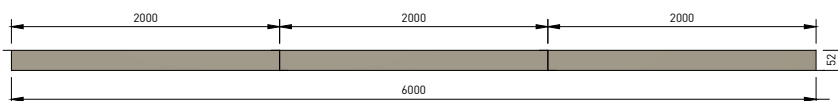

Technische Daten

Leuchtmittel	LED		
Spannung	24 Vdc		
Oberfläche	Aluminium eloxiert		
Abmessung	(BxH) 52 x 65 mm		
Länge	150 cm	200 cm	Ecke
Lichtfarben	3000 K	4000 K	5000 K
Schutzart	IP40	IP40F	

Zubehör

- Dali-Dim
- Switch-Dim
- 1-10 V Dim

Zeichnung

Leistung	Lichtstrom
24 W/m	1847 lm/m
30 W/m	2308 lm/m
36 W/m	2770 lm/m

Linear

Ecke

Rechteck