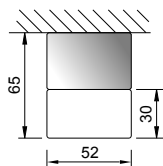

Technische Daten

Leuchtmittel	LED		
Spannung	24 Vdc		
Oberfläche	Aluminium eloxiert		
Abmessung	(BxH) 52 x 65 mm		
Länge	150 cm	200 cm	Ecke
Lichtfarben	3000 K	4000 K	5000 K
Schutzart	IP40	IP40F	

Zubehör

- Dali-Dim
- Switch-Dim
- 1-10 V Dim

Zeichnung

Leistung	Lichtstrom
24 W/m	1847 lm/m
30 W/m	2308 lm/m
36 W/m	2770 lm/m

Linear

Ecke

Rechteck