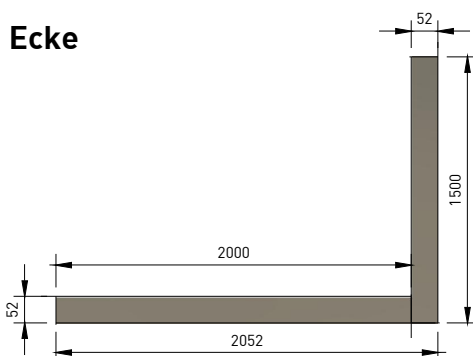

Technische Daten

Leuchtmittel	LED		
Spannung	24 Vdc		
Oberfläche	Aluminium eloxiert		
Abmessung	(BxH) 52 x 65 mm		
Länge	150 cm	200 cm	Ecke
Lichtfarben	3000 K	4000 K	5000 K
Schutzart	IP40	IP40F	

Zubehör

- Dali-Dim
- Switch-Dim
- 1-10 V Dim

Zeichnung

Leistung	Lichtstrom
24 W/m	1847 lm/m
30 W/m	2308 lm/m
36 W/m	2770 lm/m

Linear

Ecke

Rechteck