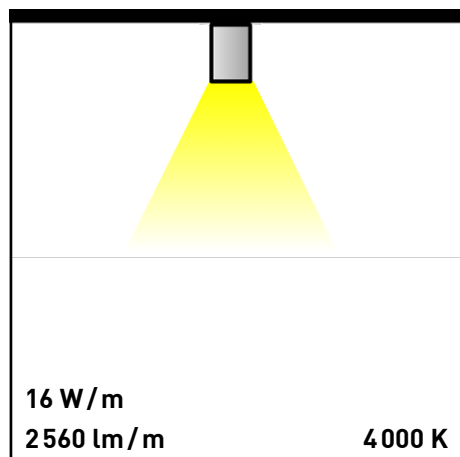

Technische Daten

Leuchtmittel	LED		
Spannung	24 Vdc		
Leistung direkt	16 W/m – 4000 K		
Lichtstrom direkt	2560 lm/m		
Teilungsmaß	direkt 636 mm		
Längen	60 cm	130 cm	190 cm
Gewicht	1,0 kg	1,9 kg	2,7 kg
Abmessung	(B x H) 36 x 54 mm		
Schutzklasse	IP40		

- schrauben
- kleben
- magnetisch befestigen

Ob auf dem Weg zum Schreibtisch...

...oder direkt am Platz

Zeichnung

Leuchtenlängen

Leuchtenvarianten

No Dim
ON/OFF

60 cm Black
S36-A-60-B

130 cm Black
S36-A-130-B

190 cm Black
S36-A-190-B

60 cm White
S36-A-60-W

130 cm White
S36-A-130-W

190 cm White
S36-A-190-W

Up/Down-Dim
Remote

60 cm Black
S36-AR-60-B

130 cm Black
S36-AR-130-B