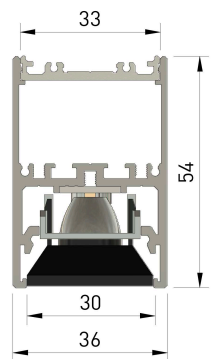

Technische Daten

Leuchtmittel	LED		
Spannung	24 Vdc		
Leistung direkt	16 W/m – 4000 K		
Lichtstrom direkt	2560 lm/m		
Teilungsmaß	direkt 636 mm		
Längen	60 cm	130 cm	190 cm
Gewicht	1,0 kg	1,9 kg	2,7 kg
Abmessung	(B x H) 36 x 54 mm		
Schutzklasse	IP40		

- schrauben
- kleben
- magnetisch befestigen

Ob auf dem Weg zum Schreibtisch...

...oder direkt am Platz

Zeichnung

Leuchtenlängen

Leuchtenvarianten

No Dim
ON/OFF

60 cm Black
S36-A-60-B

130 cm Black
S36-A-130-B

190 cm Black
S36-A-190-B

60 cm White
S36-A-60-W

130 cm White
S36-A-130-W

190 cm White
S36-A-190-W

Up/Down-Dim
Remote

60 cm Black
S36-AR-60-B

130 cm Black
S36-AR-130-B

190 cm Black
S36-AR-190-B

60 cm White
S36-AR-60-W

130 cm White
S36-AR-130-W

190 cm White
S36-AR-190-W

Befestigungsart