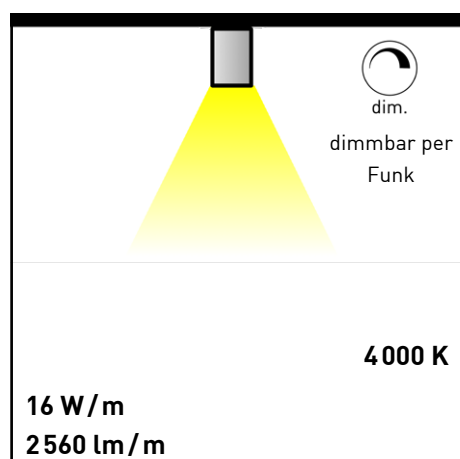

Technische Daten

Leuchtmittel	LED		
Spannung	24 Vdc		
Leistung direkt	16 W/m – 4000 K		
Lichtstrom direkt	2560 lm/m		
Teilungsmaß	direkt 636 mm		
Längen	60 cm	130 cm	190 cm
Gewicht	1,0 kg	1,9 kg	2,7 kg
Abmessung	(B x H) 36 x 54 mm		
Schutzklasse	IP40		

- schrauben
- kleben
- magnetisch befestigen

Ob auf dem Weg zum Schreibtisch...

...oder direkt am Platz

Zeichnung

Leuchtenlängen

Leuchtenvarianten

No Dim
ON/OFF

60 cm Black
S36-A-60-B

130 cm Black
S36-A-130-B

190 cm Black
S36-A-190-B

60 cm White
S36-A-60-W

130 cm White
S36-A-130-W

190 cm White
S36-A-190-W

Up/Down-Dim
Remote

60 cm Black
S36-AR-60-B

130 cm Black
S36-AR-130-B

190 cm Black
S36-AR-190-B

60 cm White
S36-AR-60-W

130 cm White
S36-AR-130-W

190 cm White
S36-AR-190-W

Befestigungsart