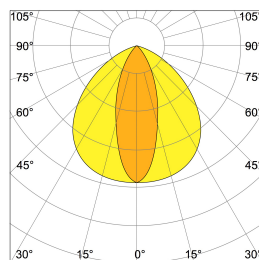

System 21 Wallwasher

CRI > 92	IP40 IP40F	dim.	24 Vdc
5 Jahre Garantie*	CE		

*außer auf Vorschaltgeräte und Dimmer

Benefits

- asymmetrische transparente Abdeckung
- **kein** "Gelbrandeffekt" *
- ohne sichtbare LED-Punkte
- einfache und schnelle Montage
- Dynamic W / RGBW auf Anfrage
- kundenspezifische Fertigung

Technische Daten

Leuchtmittel	LED		
Spannung	24 Vdc		
Leistung	15 W/m		
Lichtstrom	1671 lm/m		
Teilungsmaß	100 mm		
Lichtfarben	2700 K	3000 K	4000 K
Oberfläche	Aluminium eloxiert	weiß RAL 9016 matt pulverbe.	
Schutzart	IP40	IP40F (feuchtraumgeeignet)	

Zubehör

- EVG / 24 V
- Anschlussleitung
- Dali-Dim / Switch-Dim
- 1-10 V Dim

Zeichnung

* kein Gelbrandeffekt

Montageclips