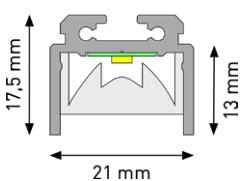

Technische Daten

Leuchtmittel	LED		
Spannung	24 Vdc		
Leistung	15 W/m		
Lichtstrom	1671 lm/m		
Teilungsmaß	100 mm		
Lichtfarben	2700 K	3000 K	4000 K
Oberfläche	Aluminium eloxiert	weiß RAL 9016 matt pulverbe.	
Schutzart	IP40	IP40F (feuchtraumgeeignet)	

Zubehör

- EVG / 24 V
- Anschlussleitung
- Dali-Dim / Switch-Dim
- 1-10 V Dim

Zeichnung

* kein Gelbrandeffekt

Montageclips