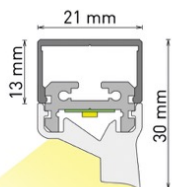

System 21 Shop

CRI > 92	IP40 IP40F	dim.	24 Vdc

5 Jahre Garantie*	CE

*außer auf Vorschaltgeräte und Dimmer

Benefits

- asymmetrische Shopoptik für Regalbeleuchtung
- hoher CRI > 95+ möglich
- einfache und schnelle Montage
- auch für Feuchträume geeignet (IP40F)
- kundenspezifische Fertigung

Technische Daten

Leuchtmittel	LED		
Spannung	24 Vdc		
Teilungsmaß	100 mm		
Oberfläche	Aluminium eloxiert		
Lichtfarben	2700 K	3000 K	4000 K
Schutzart	IP40	IP40F	

Zeichnung

Leistung	Lichtstrom
15 W/m	1777 lm/m
20 W/m	2370 lm/m

Zubehör

- EVG / 24 V
- Anschlussleitung
- Dali-Dim / Switch-Dim
- 1-10 V Dim

Montagebeispiel (Clip 13)

Montageclips