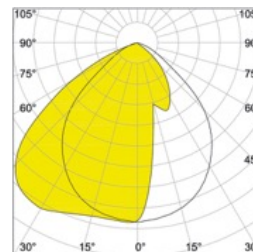

### Technische Daten

Leuchtmittel	LED		
Spannung	24 Vdc		
Teilungsmaß	100 mm		
Oberfläche	Aluminium eloxiert		
Lichtfarben	2700 K	3000 K	4000 K
Schutzart	IP40	IP40F	

### Zeichnung

Leistung	Lichtstrom
15 W/m	1777 lm/m
20 W/m	2370 lm/m