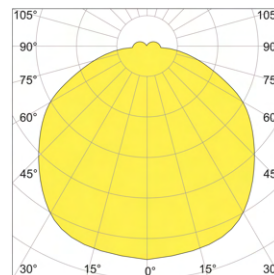

Technische Daten

Leuchtmittel	LED		
Spannung	24 Vdc		
Teilungsmaß	100 mm		
Oberfläche	weiß RAL 9016 matt pulverbesch.	Aluminium eloxiert	
Lichtfarben	2700 K	3000 K	4000 K
Schutzart	IP40	IP40F	

Zubehör

- EVG / 24 V
- Anschlussleitung
- Dali-Dim / Switch-Dim
- 1-10 V Dim

Zeichnung

Leistung	Lichtstrom
5 W/m	380 lm/m
10 W/m	760 lm/m
15 W/m	1140 lm/m
20 W/m	1520 lm/m

Montageclips