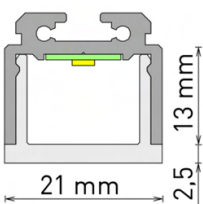

Technische Daten

Leuchtmittel	LED		
Spannung	24 Vdc		
Teilungsmaß	100 mm		
Oberfläche	weiß RAL 9016 matt pulverbesch.	Aluminium eloxiert	
Lichtfarben	2700 K	3000 K	4000 K
Schutzart	IP40	IP40F	

Zubehör

- EVG / 24 V
- Anschlussleitung
- Dali-Dim / Switch-Dim
- 1-10 V Dim

Zeichnung

Leistung	Lichtstrom
5 W/m	380 lm/m
10 W/m	760 lm/m
15 W/m	1140 lm/m
20 W/m	1520 lm/m

Montageclips