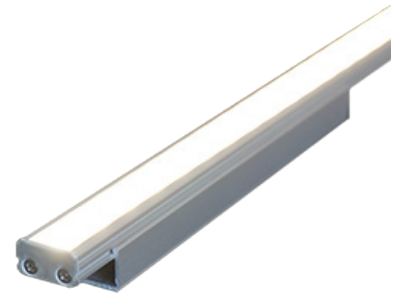

*außer auf Vorschaltgeräte und Dimmer

Benefits

- lieferbar im 10 cm Raster
- Längen von 10 bis 250 cm
- einfache und schnelle Montage
- mit diffusem Verguss für eine homogene Lichtlinie
- kundenspezifische Fertigung möglich
- Sonderanfertigung in RGBW auf Anfrage

Technische Daten

Leuchtmittel	LED		
Spannung	24 Vdc		
Teilungsmaß	100 mm		
Oberfläche	Aluminium eloxiert		
Lichtfarben	2700 K	3000 K	4000 K
Schutzart	IP67		

Zeichnung

Leistung	Lichtstrom
5 W/m	590 lm/m
10 W/m	1185 lm/m
15 W/m	1777 lm/m
20 W/m	2369 lm/m

Montageclips

Zubehör

- EVG / 24 V
- Anschlussleitung
- Dali-Dim / Switch-Dim
- 1-10 V Dim