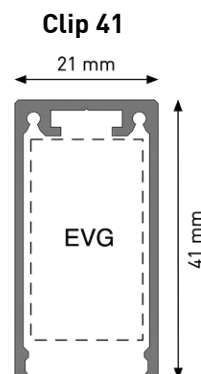

*außer auf Vorschaltgeräte und Dimmer

Benefits

- lieferbar im 10 cm Raster
- Längen von 10 bis 250 cm
- einfache und schnelle Montage
- mit diffusem Verguss für eine homogene Lichtlinie
- kundenspezifische Fertigung möglich
- Sonderanfertigung in RGBW auf Anfrage

Technische Daten

Leuchtmittel	LED		
Spannung	24 Vdc		
Teilungsmaß	100 mm		
Oberfläche	Aluminium eloxiert		
Lichtfarben	2700 K	3000 K	4000 K
Schutzart	IP67		

Zeichnung

Leistung	Lichtstrom
5 W/m	590 lm/m
10 W/m	1185 lm/m
15 W/m	1777 lm/m
20 W/m	2369 lm/m

Montageclips

Zubehör

- EVG / 24 V
- Anschlussleitung
- Dali-Dim / Switch-Dim
- 1-10 V Dim