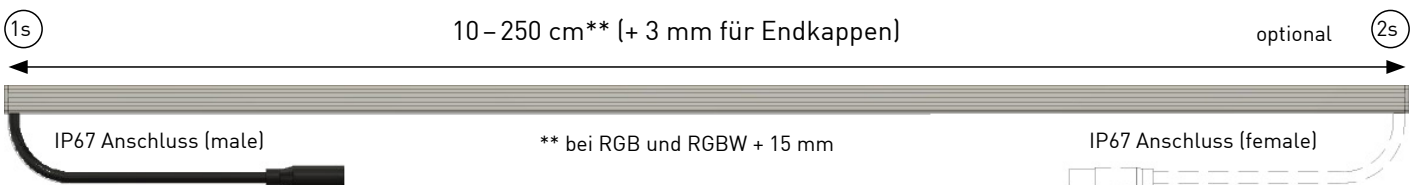

*außer auf Vorschaltgeräte und Dimmer

Benefits

- lieferbar im 10 cm Raster
- Längen von 10 bis 250 cm
- einfache und schnelle Montage
- mit diffusem Verguss für eine homogene Lichtlinie
- kundenspezifische Fertigung möglich
- Sonderanfertigung in RGBW auf Anfrage

Technische Daten

Leuchtmittel	LED		
Spannung	24 Vdc		
Teilungsmaß	100 mm		
Oberfläche	Aluminium eloxiert		
Lichtfarben	2700 K	3000 K	4000 K
Schutzart	IP67		

Zeichnung

Leistung	Lichtstrom
5 W/m	590 lm/m
10 W/m	1185 lm/m
15 W/m	1777 lm/m
20 W/m	2369 lm/m

Montageclips

Zubehör

- EVG / 24 V
- Anschlussleitung
- Dali-Dim / Switch-Dim
- 1-10 V Dim