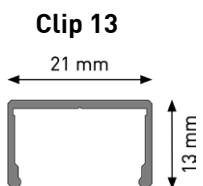

*außer auf Vorschaltgeräte und Dimmer

Benefits

- lieferbar im 10 cm Raster
- Längen von 10 bis 250 cm
- einfache und schnelle Montage
- mit diffusem Verguss für eine homogene Lichtlinie
- kundenspezifische Fertigung möglich
- Sonderanfertigung in RGBW auf Anfrage

Technische Daten

Leuchtmittel	LED		
Spannung	24 Vdc		
Teilungsmaß	100 mm		
Oberfläche	Aluminium eloxiert		
Lichtfarben	2700 K	3000 K	4000 K
Schutzart	IP67		

Zeichnung

Leistung	Lichtstrom
5 W/m	590 lm/m
10 W/m	1185 lm/m
15 W/m	1777 lm/m
20 W/m	2369 lm/m

Montageclips

Zubehör

- EVG / 24 V
- Anschlussleitung
- Dali-Dim / Switch-Dim
- 1-10 V Dim