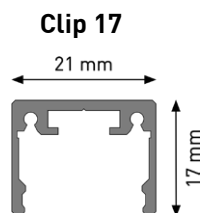

*außer auf Vorschaltgeräte und Dimmer

Benefits

- lieferbar im 10 cm Raster
- Längen von 10 bis 250 cm
- einfache und schnelle Montage
- mit diffusem Verguss für eine homogene Lichtlinie
- kundenspezifische Fertigung möglich
- Sonderanfertigung in RGBW auf Anfrage

Technische Daten

Leuchtmittel	LED		
Spannung	24 Vdc		
Teilungsmaß	100 mm		
Oberfläche	Aluminium eloxiert		
Lichtfarben	2700 K	3000 K	4000 K
Schutzart	IP67		

Zeichnung

Leistung	Lichtstrom
5 W/m	590 lm/m
10 W/m	1185 lm/m
15 W/m	1777 lm/m
20 W/m	2369 lm/m

Montageclips

Zubehör

- EVG / 24 V
- Anschlussleitung
- Dali-Dim / Switch-Dim
- 1-10 V Dim