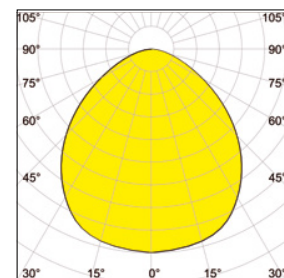

*außer auf Vorschaltgeräte und Dimmer

Benefits

- lieferbar im 10 cm Raster
- Längen von 10 bis 250 cm
- einfache und schnelle Montage
- mit diffusem Verguss für eine homogene Lichtlinie
- kundenspezifische Fertigung möglich
- Sonderanfertigung in RGBW auf Anfrage

Technische Daten

Leuchtmittel	LED		
Spannung	24 Vdc		
Teilungsmaß	100 mm		
Oberfläche	Aluminium eloxiert		
Lichtfarben	2700 K	3000 K	4000 K
Schutzart	IP67		

Zeichnung

Leistung	Lichtstrom
5 W/m	590 lm/m
10 W/m	1185 lm/m
15 W/m	1777 lm/m
20 W/m	2369 lm/m