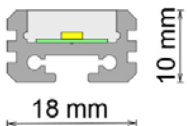

*außer auf Vorschaltgeräte und Dimmer

Benefits

- lieferbar im 10 cm Raster
- Längen von 10 bis 250 cm
- einfache und schnelle Montage
- mit diffusem Verguss für eine homogene Lichtlinie
- kundenspezifische Fertigung möglich
- Sonderanfertigung in RGBW auf Anfrage

Technische Daten

Leuchtmittel	LED		
Spannung	24 Vdc		
Teilungsmaß	100 mm		
Oberfläche	Aluminium eloxiert		
Lichtfarben	2700 K	3000 K	4000 K
Schutzart	IP67		

Zeichnung

Leistung	Lichtstrom
5 W/m	590 lm/m
10 W/m	1185 lm/m
15 W/m	1777 lm/m
20 W/m	2369 lm/m

Montageclips

Zubehör

- EVG / 24 V
- Anschlussleitung
- Dali-Dim / Switch-Dim
- 1-10 V Dim