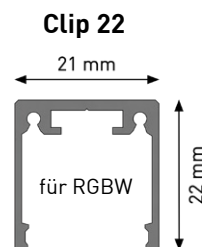

*außer auf Vorschaltgeräte und Dimmer

Benefits

- lieferbar im 10 cm Raster
- Längen von 10 bis 250 cm
- einfache und schnelle Montage
- mit diffusem Verguss für eine homogene Lichtlinie
- kundenspezifische Fertigung möglich
- Sonderanfertigung in RGBW auf Anfrage

Technische Daten

Leuchtmittel	LED		
Spannung	24 Vdc		
Teilungsmaß	100 mm		
Oberfläche	Aluminium eloxiert		
Lichtfarben	2700 K	3000 K	4000 K
Schutzart	IP67		

Zeichnung

Leistung	Lichtstrom
5 W/m	590 lm/m
10 W/m	1185 lm/m
15 W/m	1777 lm/m
20 W/m	2369 lm/m

Montageclips

Zubehör

- EVG / 24 V
- Anschlussleitung
- Dali-Dim / Switch-Dim
- 1-10 V Dim