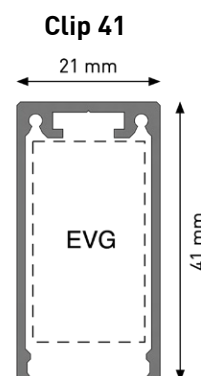

Technische Daten

Leuchtmittel	LED		
Spannung	24 Vdc		
Teilungsmaß	100 mm		
Oberfläche	Aluminium eloxiert		
Lichtfarben	2700 K	3000 K	4000 K
Schutzart	IP67		

Zeichnung

Leistung	Lichtstrom
5 W/m	330 lm/m
10 W/m	660 lm/m
15 W/m	990 lm/m
20 W/m	1320 lm/m

Montageclips

Zubehör

- EVG / 24 V
- Anschlussleitung
- Dali-Dim / Switch-Dim
- 1-10 V Dim