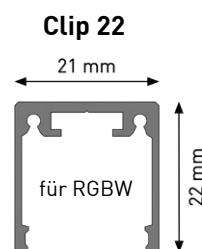

CRI > 90	IP67	dim.
24 Vdc	CE	3 Jahre Garantie*

Benefits

- lieferbar im 10 cm Raster
- einfache und schnelle Montage
- mit diffusen Verguss für eine homogene Lichtlinie
- kundenspezifische Fertigung möglich
- Sonderanfertigung in RGBW auf Anfrage

Technische Daten

Leuchtmittel	LED		
Spannung	24 Vdc		
Teilungsmaß	100 mm		
Oberfläche	Aluminium eloxiert		
Lichtfarben	2700 K	3000 K	4000 K
Schutzart	IP67		

Zeichnung

Leistung	Lichtstrom
5 W/m	330 lm/m
10 W/m	660 lm/m
15 W/m	990 lm/m
20 W/m	1320 lm/m

Montageclips

Zubehör

- EVG / 24 V
- Anschlussleitung
- Dali-Dim / Switch-Dim
- 1-10 V Dim