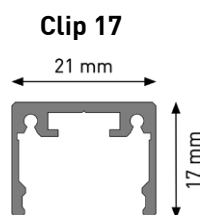

Technische Daten

Leuchtmittel	LED		
Spannung	24 Vdc		
Teilungsmaß	100 mm		
Oberfläche	Aluminium eloxiert		
Lichtfarben	2700 K	3000 K	4000 K
Schutzart	IP67		

Zeichnung

Leistung	Lichtstrom
5 W/m	330 lm/m
10 W/m	660 lm/m
15 W/m	990 lm/m
20 W/m	1320 lm/m

Montageclips

Zubehör

- EVG / 24 V
- Anschlussleitung
- Dali-Dim / Switch-Dim
- 1-10 V Dim