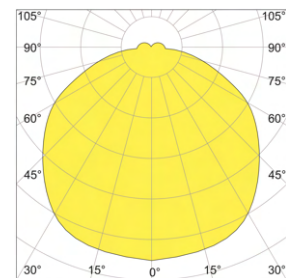

Technische Daten

Leuchtmittel	LED		
Spannung	24 Vdc		
Teilungsmaß	100 mm		
Oberfläche	Aluminium eloxiert		
Lichtfarben	2700 K	3000 K	4000 K
Schutzart	IP67		

Zeichnung

Leistung	Lichtstrom
5 W/m	330 lm/m
10 W/m	660 lm/m
15 W/m	990 lm/m
20 W/m	1320 lm/m