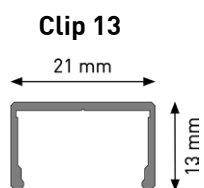

CRI > 90	IP67	dim.
24 Vdc	CE	3 Jahre Garantie*

Benefits

- lieferbar im 10 cm Raster
- einfache und schnelle Montage
- mit diffusen Verguss für eine homogene Lichtlinie
- kundenspezifische Fertigung möglich
- Sonderanfertigung in RGBW auf Anfrage

Technische Daten

Leuchtmittel	LED		
Spannung	24 Vdc		
Teilungsmaß	100 mm		
Oberfläche	Aluminium eloxiert		
Lichtfarben	2700 K	3000 K	4000 K
Schutzart	IP67		

Zeichnung

Leistung	Lichtstrom
5 W/m	330 lm/m
10 W/m	660 lm/m
15 W/m	990 lm/m
20 W/m	1320 lm/m

Montageclips

Zubehör

- EVG / 24 V
- Anschlussleitung
- Dali-Dim / Switch-Dim
- 1-10 V Dim