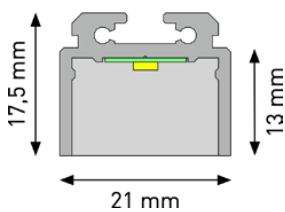

CRI > 90	IP67	dim.
24 Vdc	CE	3 Jahre Garantie*

Benefits

- lieferbar im 10 cm Raster
- einfache und schnelle Montage
- mit diffusen Verguss für eine homogene Lichtlinie
- kundenspezifische Fertigung möglich
- Sonderanfertigung in RGBW auf Anfrage

Technische Daten

Leuchtmittel	LED		
Spannung	24 Vdc		
Teilungsmaß	100 mm		
Oberfläche	Aluminium eloxiert		
Lichtfarben	2700 K	3000 K	4000 K
Schutzart	IP67		

Zeichnung

Leistung	Lichtstrom
5 W/m	330 lm/m
10 W/m	660 lm/m
15 W/m	990 lm/m
20 W/m	1320 lm/m

Montageclips

Zubehör

- EVG / 24 V
- Anschlussleitung
- Dali-Dim / Switch-Dim
- 1-10 V Dim