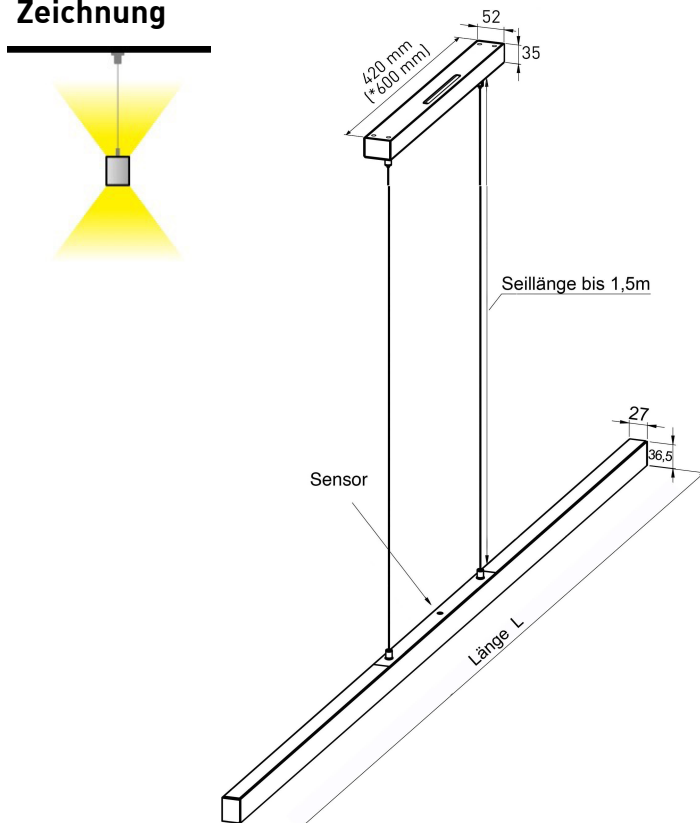

Benefits

- mit Gesten gesteuerter Dim2Warm-Funktion
- stufenloses dimmen von 100 % / neutrales Licht bis 1% / Kerzenlicht
- direktes und indirektes Licht gemeinsam schalt- und dimmbar
- homogenes, durchgehendes Licht bis zu den Endkappen ohne sichtbare LED-Punkte
- edles und zeitloses Design
- Gehäuse wählbar in Aluminium gebürstet, Weiss matt oder Schwarz matt
- sehr einfache und schnelle Montage & Demontage der Pendelleuchte

Zeichnung

Technische Daten

Leuchtmittel	LED
Spannung	24 Vdc
Dimmung	Gestensteuerung
Leistung oben	15 W/m – 1200 lm/m
Leistung unten	15 W/m – 1200 lm/m
Längen	82 / 102 / 122 / 142 / 162 / 182 / 202 / 222 / 242 cm
Abmessung	(B x H) 27 x 36,5 mm
Oberfläche	Aluminium gebürstet, matt weiß oder matt schwarz
Lichtfarben	1800 K – 3000 K
Schutzart	IP40
Farbwiedergabe	CRI > 90

Magic AnnA

Oberfläche: Aluminium gebürstet

Länge L in mm	Artikel-Nr.
820	17021
1020	17025
1220	17022
1420	17026
1620	17023
1820	17027
2020	17024
2220*	17028
2420*	17029

Magic AnnA

Oberfläche: Feinstruktur matt weiß

Länge L in mm	Artikel-Nr.
820	17121
1020	17125
1220	17122
1420	17126
1620	17123
1820	17127
2020	17124
2220*	17128
2420*	17129

Magic AnnA

Oberfläche: Feinstruktur matt schwarz

Länge L in mm	Artikel-Nr.
820	17221
1020	17225
1220	17222
1420	17226
1620	17223
1820	17227
2020	17224
2220*	17228
2420*	17229