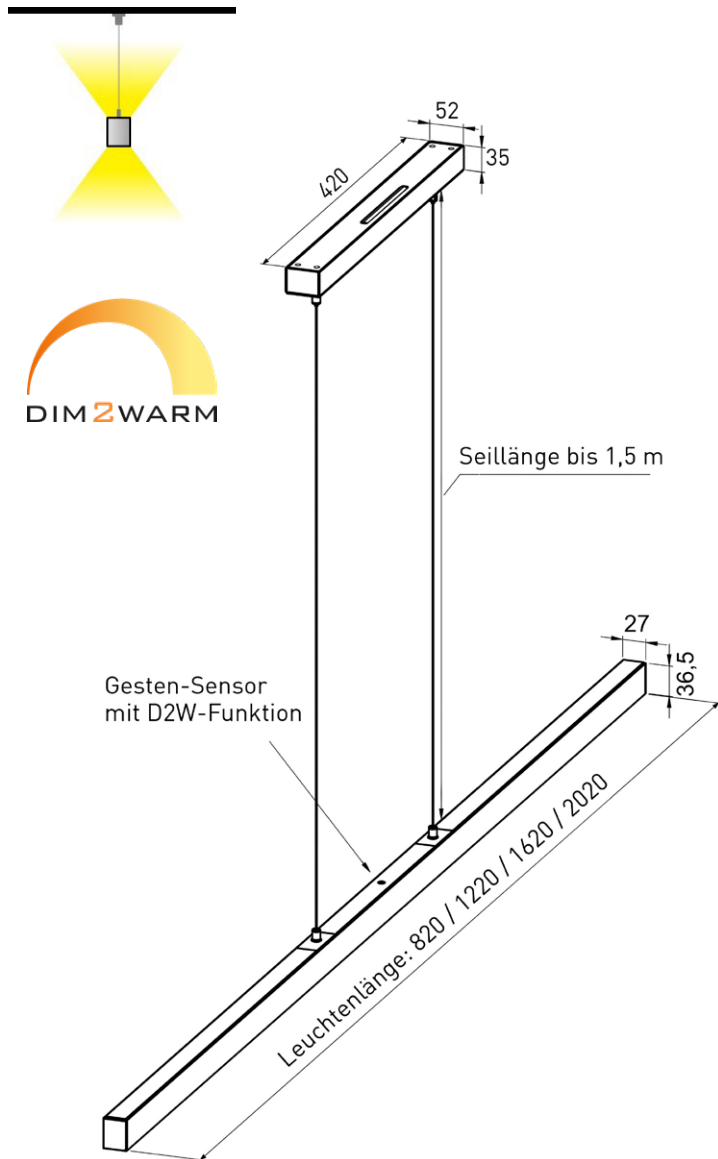

- mit Gesten gesteuerter Dim2Warm-Funktion
- stufenlose Dimmung von 100% / neutrales Licht bis 1% / Kerzenlicht
- die Leuchte strahlt sowohl nach oben als auch nach unten
- mit berührungslosem Sensor schalt- und dimmbar
- homogenes, durchgehendes Licht bis zu den Endkappen
- sehr einfache und schnelle Montage / Demontage der Pendelleuchte
- edles und zeitloses Design / Gehäuse aus gebürstetem Aluminium, mit matt weißer oder matt schwarzer Oberfläche

### Technische Daten

Leuchtmittel	LED
Spannung	24 Vdc
Dimmung	Gestensteuerung
Leistung oben	15 W/m – 1200 lm/m
Leistung unten	15 W/m – 1200 lm/m
Längen	82 / 122 / 162 / 202 cm
Abmessung	(B x H) 27 x 36,5 mm
Oberfläche	Aluminium gebürstet, matt weiß oder matt schwarz
Lichtfarben	2200 – 3000 K
Schutzart	IP40
Farbwiedergabe	CRI > 90

**Magic AnnA**

Oberfläche: Aluminium gebürstet

Länge in mm	Artikel-Nr.	Preis inkl. 19 % MwSt.
820	17021	1159,-€
1020	xxxxx	1259,-€
1220	17022	1359,-€
1420	xxxxx	1459,-€
1620	17023	1559,-€
1820	xxxxx	1659,-€
2020	17024	1759,-€
2220	xxxxx	1859,-€
2420	xxxxx	1959,-€

**Magic AnnA**

Oberfläche: Feinstruktur matt weiß

Länge in mm	Artikel-Nr.	Preis
820	17121	1219,-€
1020	xxxxx	1319,-€
1220	17122	1419,-€
1420	xxxxx	1519,-€
1620	17123	1619,-€
1820	xxxxx	1719,-€
2020	17124	1859,-€
2220	xxxxx	1959,-€
2420	xxxxx	2059,-€