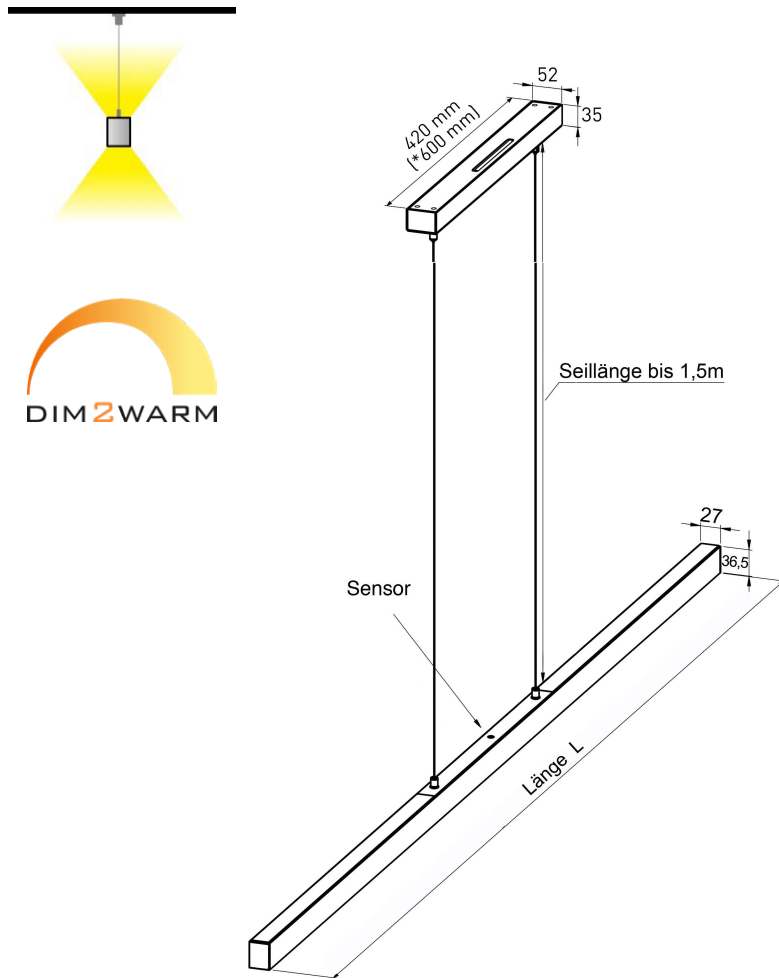

Benefits

- mit Gesten gesteuerter Dim2Warm-Funktion
- stufenloses dimmen von 100 % / neutrales Licht bis 1% / Kerzenlicht
- direktes und indirektes Licht gemeinsam schalt- und dimmbar
- homogenes, durchgehendes Licht bis zu den Endkappen ohne sichtbare LED-Punkte
- edles und zeitloses Design
- Gehäuse wählbar in Aluminium gebürstet, Weiss matt oder Schwarz matt
- sehr einfache und schnelle Montage & Demontage der Pendelleuchte

Zeichnung

Technische Daten

Leuchtmittel	LED
Spannung	24 Vdc
Dimmung	Gestensteuerung
Leistung oben	15 W/m – 1200 lm/m
Leistung unten	15 W/m – 1200 lm/m
Längen	82 / 102 / 122 / 142 / 162 / 182 / 202 / 222 / 242 cm
Abmessung	(B x H) 27 x 36,5 mm
Oberfläche	Aluminium gebürstet, matt weiß oder matt schwarz
Lichtfarben	1800 K – 3000 K
Schutzart	IP40
Farbwiedergabe	CRI > 90

Magic AnnA

Oberfläche: Aluminium gebürstet

Länge L in mm	Artikel-Nr.
820	17021
1020	17025
1220	17022
1420	17026
1620	17023
1820	17027
2020	17024
2220*	17028
2420*	17029

Magic AnnA

Oberfläche: Feinstruktur matt weiß

Länge L in mm	Artikel-Nr.
820	17121
1020	17125
1220	17122
1420	17126
1620	17123
1820	17127
2020	17124
2220*	17128
2420*	17129

Magic AnnA

Oberfläche: Feinstruktur matt schwarz

Länge L in mm	Artikel-Nr.
820	17221
1020	17225
1220	17222
1420	17226
1620	17223
1820	17227
2020	17224
2220*	17228
2420*	17229