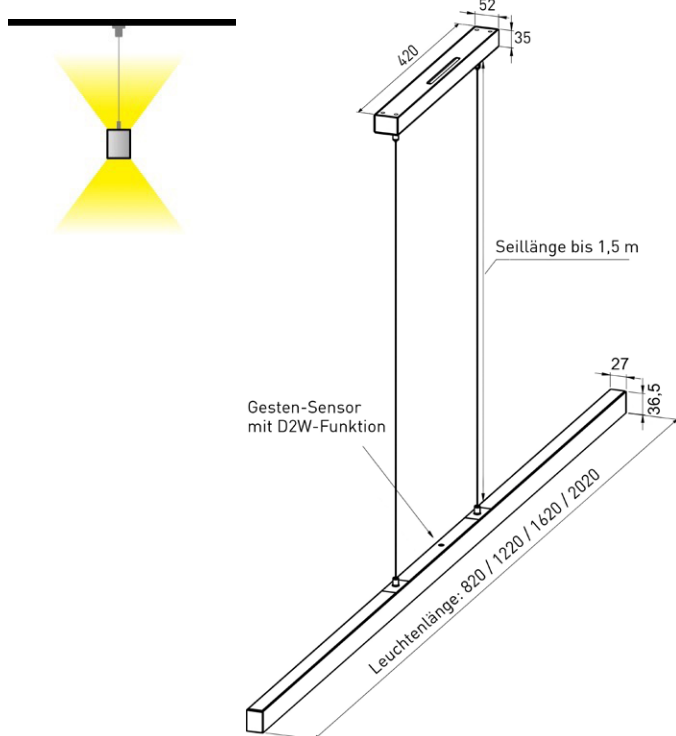

- mit Gesten gesteuerter Dim2Warm-Funktion
- stufenlose Dimmung von 100% / neutrales Licht bis 1% / Kerzenlicht
- die Leuchte strahlt sowohl nach oben als auch nach unten
- mit berührungslosem Sensor schalt- und dimmbar
- homogenes, durchgehendes Licht bis zu den Endkappen
- sehr einfache und schnelle Montage / Demontage der Pendelleuchte
- edles und zeitloses Design / Gehäuse aus gebürstetem Aluminium, mit matt weißer oder matt schwarzer Oberfläche

### Technische Daten

Leuchtmittel	LED
Spannung	24 Vdc
Dimmung	Gestensteuerung
Leistung oben	15 W/m – 1200 lm/m
Leistung unten	15 W/m – 1200 lm/m
Längen	82 / 122 / 162 / 202 cm
Abmessung	(B x H) 27 x 36,5 mm
Oberfläche	Aluminium gebürstet, matt weiß oder matt schwarz
Lichtfarben	2200 – 3000 K
Schutzart	IP40
Farbwiedergabe	CRI > 90