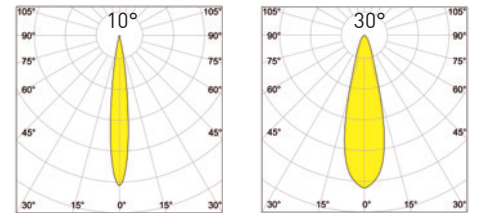

*außer auf Vorschaltgeräte und Dimmer

1 T] TU&6

- minimale Bauweise
- verschiedene Abstrahlcharakteristiken
- Sonderfarben auf Anfrage
- kundenspezifische Fertigung

Technische Daten

Leuchtmittel	LED			
Konstantstrom	350 mA	700 mA	1050 mA	
Leistung	1 W/LED	2,2 W/LED	3,33 W/LED	
Lichtstrom	120 lm/LED	240 lm/LED	360 lm/LED	
LED-Abstände	8 – 25 cm			
Optiken	10°	30°	50°	10 x 50°
Kabelauslass	unten	seitlich		
Abmessung (BxH)	32 x 22 mm			
Oberfläche	Aluminium eloxiert			
Lichtfarben	2700 K	3000 K	4000 K	
Schutzart	IP40			

Zeichnung

Kabelauslass unten

Kabelauslass seitlich

Zubehör

- Montagebügel
- Konstantstrom-EVG
- Anschlussleitung

Die Leuchte sollte so angebracht werden, dass ein längeres Starren in die Leuchte bis zu einer Entfernung von **4,1 m** nicht zu erwarten ist.