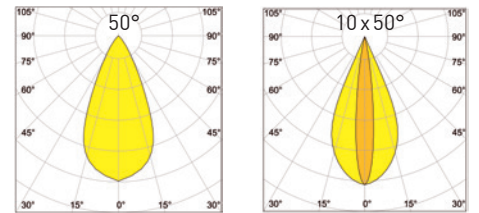

*außer auf Vorschaltgeräte und Dimmer

1 T] TU&6

- minimale Bauweise
- verschiedene Abstrahlcharakteristiken
- Sonderfarben auf Anfrage
- kundenspezifische Fertigung

Technische Daten

Leuchtmittel	LED			
Konstantstrom	350 mA	700 mA	1050 mA	
Leistung	1 W/LED	2,2 W/LED	3,33 W/LED	
Lichtstrom	120 lm/LED	240 lm/LED	360 lm/LED	
LED-Abstände	8 – 25 cm			
Optiken	10°	30°	50°	10 x 50°
Kabelauslass	unten	seitlich		
Abmessung (BxH)	32 x 22 mm			
Oberfläche	Aluminium eloxiert			
Lichtfarben	2700 K	3000 K	4000 K	
Schutzart	IP40			

Zeichnung

Kabelauslass unten

Kabelauslass seitlich

Zubehör

- Montagebügel
- Konstantstrom-EVG
- Anschlussleitung

Die Leuchte sollte so angebracht werden, dass ein längeres Starren in die Leuchte bis zu einer Entfernung von **4,1 m** nicht zu erwarten ist.