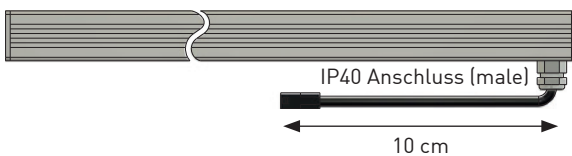

*außer auf Vorschaltgeräte und Dimmer

1 T] TU&6

- minimale Bauweise
- verschiedene Abstrahlcharakteristiken
- Sonderfarben auf Anfrage
- kundenspezifische Fertigung

Technische Daten

Leuchtmittel	LED			
Konstantstrom	350 mA	700 mA	1050 mA	
Leistung	1 W/LED	2,2 W/LED	3,33 W/LED	
Lichtstrom	120 lm/LED	240 lm/LED	360 lm/LED	
LED-Abstände	8 – 25 cm			
Optiken	10°	30°	50°	10 x 50°
Kabelauslass	unten	seitlich		
Abmessung (BxH)	32 x 22 mm			
Oberfläche	Aluminium eloxiert			
Lichtfarben	2700 K	3000 K	4000 K	
Schutzart	IP40			

Zeichnung

Kabelauslass unten

Kabelauslass seitlich

Zubehör

- Montagebügel
- Konstantstrom-EVG
- Anschlussleitung

Die Leuchte sollte so angebracht werden, dass ein längeres Starren in die Leuchte bis zu einer Entfernung von **4,1 m** nicht zu erwarten ist.