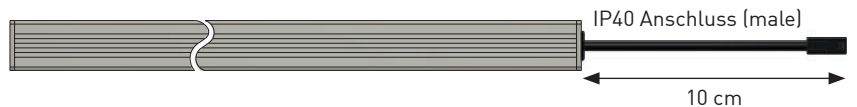

*außer auf Vorschaltgeräte und Dimmer

1 T] TU&6

- minimale Bauweise
- verschiedene Abstrahlcharakteristiken
- Sonderfarben auf Anfrage
- kundenspezifische Fertigung

Technische Daten

Leuchtmittel	LED			
Konstantstrom	350 mA	700 mA	1050 mA	
Leistung	1 W/LED	2,2 W/LED	3,33 W/LED	
Lichtstrom	120 lm/LED	240 lm/LED	360 lm/LED	
LED-Abstände	8 – 25 cm			
Optiken	10°	30°	50°	10 x 50°
Kabelauslass	unten	seitlich		
Abmessung (BxH)	32 x 22 mm			
Oberfläche	Aluminium eloxiert			
Lichtfarben	2700 K	3000 K	4000 K	
Schutzart	IP40			

Zeichnung

Kabelauslass unten

Kabelauslass seitlich

Zubehör

- Montagebügel
- Konstantstrom-EVG
- Anschlussleitung

Die Leuchte sollte so angebracht werden, dass ein längeres Starren in die Leuchte bis zu einer Entfernung von **4,1 m** nicht zu erwarten ist.