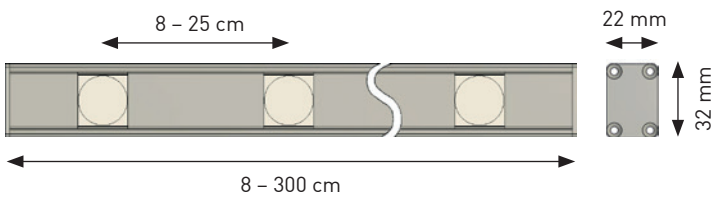

*außer auf Vorschaltgeräte und Dimmer

1 T] TU&6

- minimale Bauweise
- verschiedene Abstrahlcharakteristiken
- Sonderfarben auf Anfrage
- kundenspezifische Fertigung

Technische Daten

Leuchtmittel	LED			
Konstantstrom	350 mA	700 mA	1050 mA	
Leistung	1 W/LED	2,2 W/LED	3,33 W/LED	
Lichtstrom	120 lm/LED	240 lm/LED	360 lm/LED	
LED-Abstände	8 – 25 cm			
Optiken	10°	30°	50°	10 x 50°
Kabelauslass	unten	seitlich		
Abmessung (BxH)	32 x 22 mm			
Oberfläche	Aluminium eloxiert			
Lichtfarben	2700 K	3000 K	4000 K	
Schutzart	IP40			

Zeichnung

Kabelauslass unten

Kabelauslass seitlich

Zubehör

- Montagebügel
- Konstantstrom-EVG
- Anschlussleitung

Die Leuchte sollte so angebracht werden, dass ein längeres Starren in die Leuchte bis zu einer Entfernung von **4,1 m** nicht zu erwarten ist.