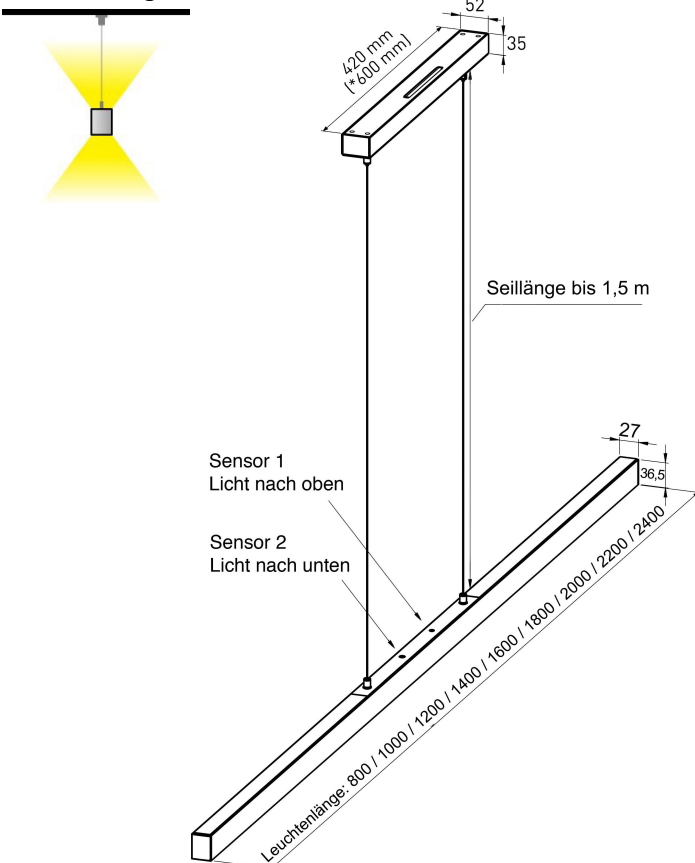

Benefits

- mit 2 berührungslosen Sensoren ist das Licht getrennt voneinander schalt- und dimmbar
- homogenes, durchgehendes Licht bis zu den Endkappen ohne sichtbare LED-Punkte
- edles und zeitloses Design
- Gehäuse wählbar in Aluminium gebürstet, Weiss matt oder Schwarz matt
- sehr einfache und schnelle Montage & Demontage der Pendelleuchte

Zeichnung

Technische Daten

Leuchtmittel	LED
Spannung	24 Vdc
Dimmung	Gestensteuerung
Leistung oben	10 W/m – 800 lm/m
Leistung unten	20 W/m – 1600 lm/m
Längen	80/100/120/140/160/180/ 200/220/240 cm
Abmessung	(B x H) 27 x 36,5 mm
Oberfläche	Aluminium gebürstet, matt weiß oder matt schwarz
Lichtfarbe	2700 K
Schutzart	IP40
Farbwiedergabe	CRI > 90

Pendelleuchte

AnnA DC mit Double Control Funktion

LI • EX

AnnA DC

Oberfläche: Aluminium gebürstet

Länge L in mm	Artikel-Nr.
800	15031
1000	15035
1200	15032
1400	15036
1600	15033
1800	15037
2000	15034
2200*	15038
2400*	15039

Länge L in mm	Artikel-Nr.
800	15231
1000	15235
1200	15232
1400	15236
1600	15233
1800	15237
2000	15234
2200*	15238
2400*	15239