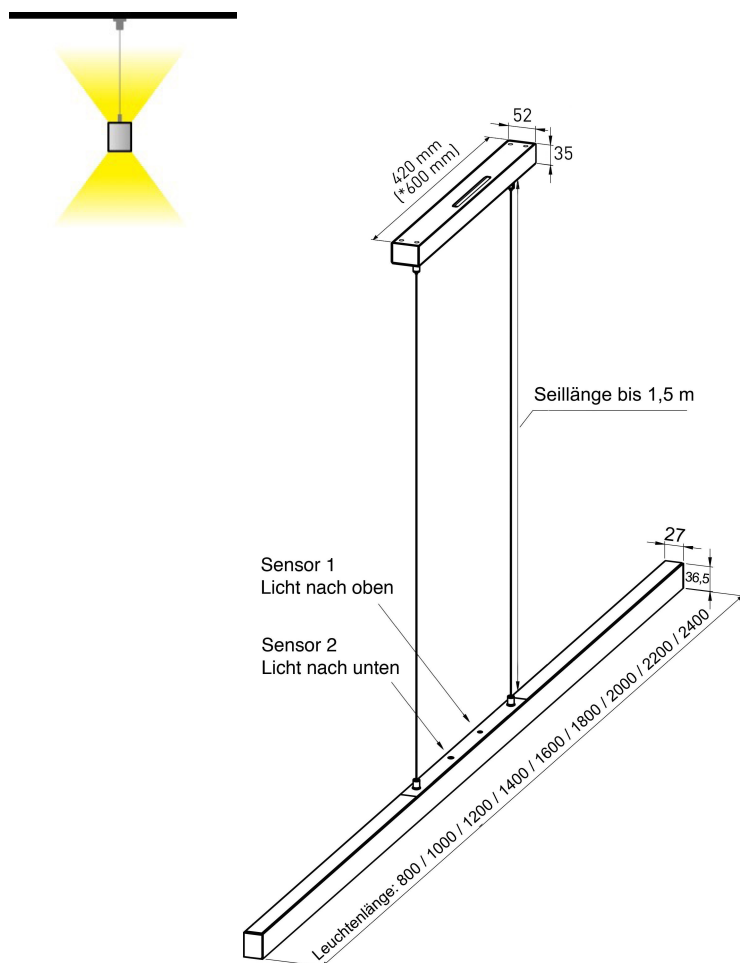

Zeichnung

Technische Daten

Leuchtmittel	LED
Spannung	24 Vdc
Dimmung	Gestensteuerung
Leistung oben	10 W/m – 800 lm/m
Leistung unten	20 W/m – 1600 lm/m
Längen	80/100/120/140/160/180/ 200/220/240 cm
Abmessung	(B x H) 27 x 36,5 mm
Oberfläche	Aluminium gebürstet, matt weiß oder matt schwarz
Lichtfarbe	2700 K
Schutzart	IP40
Farbwiedergabe	CRI > 90

Pendelleuchte

AnnA DC mit Double Control Funktion

LI • EX

AnnA DC

Oberfläche: Aluminium gebürstet

Länge L in mm	Artikel-Nr.
800	15031
1000	15035
1200	15032
1400	15036
1600	15033
1800	15037
2000	15034
2200*	15038
2400*	15039

AnnA DC

Oberfläche: Feinstruktur matt weiß

Länge L in mm	Artikel-Nr.
800	15131
1000	15135
1200	15132
1400	15136
1600	15133
1800	15137
2000	15134
2200*	15138
2400*	15139

AnnA DC

Oberfläche: Feinstruktur matt schwarz

Länge L in mm	Artikel-Nr.
800	15231
1000	15235
1200	15232
1400	15236
1600	15233
1800	15237
2000	15234
2200*	15238
2400*	15239