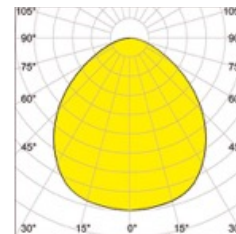

Technische Daten

Leuchtmittel	LED		
Spannung	24 Vdc		
Teilungsmaß	50 mm		
Oberfläche	Aluminium eloxiert	weiß RAL 9016 matt pulverbesch.	
Lichtfarben	2700 K	3000 K	4000 K
Schutzart	IP67		

Zubehör

- EVG / 24 V
- Anschlussleitung
- Dali-Dim / Switch-Dim
- 1-10 V Dim

Zeichnung

Leistung	Lichtstrom
5 W/m	450 lm/m
10 W/m	900 lm/m
15 W/m	1350 lm/m

Montageclips

Winkel-Clip 50° / 60°

Clip 13

Clip 17

Clip 22

Clip 41