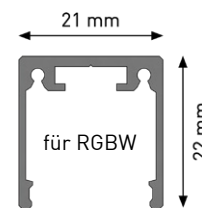

*außer auf Vorschaltgeräte und Dimmer

Benefits

- lieferbar im 5 cm Raster
- Längen von 10 bis 250 cm
- ohne sichtbare LED-Punkte
- einfache und schnelle Montage
- mit diffusem Verguss für eine homogene Lichtlinie
- kundenspezifische Fertigung möglich

Technische Daten

Leuchtmittel	LED		
Spannung	24 Vdc		
Teilungsmaß	50 mm		
Oberfläche	Aluminium eloxiert	weiß RAL 9016 matt pulverbesch.	
Lichtfarben	2700 K	3000 K	4000 K
Schutzart	IP67		

Zubehör

- EVG / 24 V
- Anschlussleitung
- Dali-Dim / Switch-Dim
- 1-10 V Dim

Zeichnung

Leistung	Lichtstrom
5 W/m	450 lm/m
10 W/m	900 lm/m
15 W/m	1350 lm/m

Montageclips

Winkel-Clip 50° / 60°

Clip 13

Clip 17

Clip 22

Clip 41