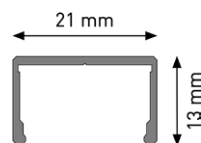

*außer auf Vorschaltgeräte und Dimmer

Benefits

- lieferbar im 5 cm Raster
- Längen von 10 bis 250 cm
- ohne sichtbare LED-Punkte
- einfache und schnelle Montage
- mit diffusem Verguss für eine homogene Lichtlinie
- kundenspezifische Fertigung möglich

Technische Daten

Leuchtmittel	LED		
Spannung	24 Vdc		
Teilungsmaß	50 mm		
Oberfläche	Aluminium eloxiert	weiß RAL 9016 matt pulverbesch.	
Lichtfarben	2700 K	3000 K	4000 K
Schutzart	IP67		

Zubehör

- EVG / 24 V
- Anschlussleitung
- Dali-Dim / Switch-Dim
- 1-10 V Dim

Zeichnung

Leistung	Lichtstrom
5 W/m	450 lm/m
10 W/m	900 lm/m
15 W/m	1350 lm/m

Montageclips

Winkel-Clip 50° / 60°

Clip 13

Clip 17

Clip 22

Clip 41