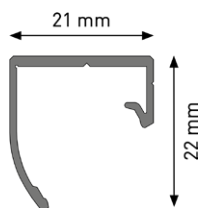

*außer auf Vorschaltgeräte und Dimmer

Benefits

- lieferbar im 5 cm Raster
- Längen von 10 bis 250 cm
- ohne sichtbare LED-Punkte
- einfache und schnelle Montage
- mit diffusem Verguss für eine homogene Lichtlinie
- kundenspezifische Fertigung möglich

Technische Daten

Leuchtmittel	LED		
Spannung	24 Vdc		
Teilungsmaß	50 mm		
Oberfläche	Aluminium eloxiert	weiß RAL 9016 matt pulverbesch.	
Lichtfarben	2700 K	3000 K	4000 K
Schutzart	IP67		

Zubehör

- EVG / 24 V
- Anschlussleitung
- Dali-Dim / Switch-Dim
- 1-10 V Dim

Zeichnung

Leistung	Lichtstrom
5 W/m	450 lm/m
10 W/m	900 lm/m
15 W/m	1350 lm/m

Montageclips

Winkel-Clip 50° / 60°

Clip 13

Clip 17

Clip 22

Clip 41