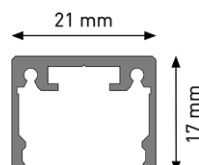

Technische Daten

Leuchtmittel	LED		
Spannung	24 Vdc		
Teilungsmaß	50 mm		
Oberfläche	Aluminium eloxiert	weiß RAL 9016 matt pulverbesch.	
Lichtfarben	2700 K	3000 K	4000 K
Schutzart	IP67		

Zubehör

- EVG / 24 V
- Anschlussleitung
- Dali-Dim / Switch-Dim
- 1-10 V Dim

Zeichnung

Leistung	Lichtstrom
5 W/m	450 lm/m
10 W/m	900 lm/m
15 W/m	1350 lm/m

Montageclips

Winkel-Clip 50° / 60°

Clip 13

Clip 17

Clip 22

Clip 41