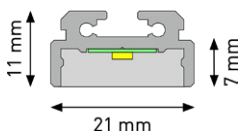

*außer auf Vorschaltgeräte und Dimmer

Benefits

- lieferbar im 5 cm Raster
- Längen von 10 bis 250 cm
- ohne sichtbare LED-Punkte
- einfache und schnelle Montage
- mit diffusem Verguss für eine homogene Lichtlinie
- kundenspezifische Fertigung möglich

Technische Daten

Leuchtmittel	LED		
Spannung	24 Vdc		
Teilungsmaß	50 mm		
Oberfläche	Aluminium eloxiert	weiß RAL 9016 matt pulverbesch.	
Lichtfarben	2700 K	3000 K	4000 K
Schutzart	IP67		

Zubehör

- EVG / 24 V
- Anschlussleitung
- Dali-Dim / Switch-Dim
- 1-10 V Dim

Zeichnung

Leistung	Lichtstrom
5 W/m	450 lm/m
10 W/m	900 lm/m
15 W/m	1350 lm/m

Montageclips

Winkel-Clip 50° / 60°

Clip 13

Clip 17

Clip 22

Clip 41