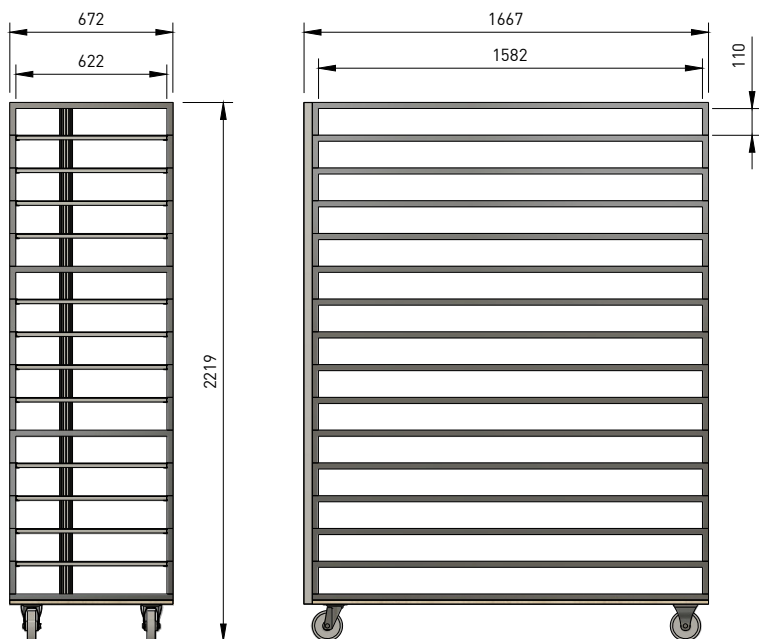

*außer auf Vorschaltgeräte

Benefits

- beleuchtetes Regal zur Pflanzenanzucht
- extrem kaltes Licht (13 000 K)
- hoher Blau-Anteil (imitiert den blauen Himmel)
- für eine stabile und kräftige Wurzelbildung der Setzlinge
- Kosteneinsparung, sehr effiziente LED-Beleuchtung
- Vervielfachung der Anbaufläche 1 m² --> 15 m²

Technische Daten

| | |
|--------------------|----------------------------------|
| Leuchtmittel | LED |
| Leistung/Panel | 28,8 W |
| Lichtfarbe | 13000 K |
| Beleuchtungsstärke | 4000 lux |
| PPFD | 63 µmol/m ² s |
| Nutzfläche/Panel | 0,98 m ² |
| Nutzfläche/Regal | 14,7 m ² |
| Traglast/Panel | 9 kg |
| Abmessung/Panel | (L x B) 1580 x 620 mm |
| Abmessung Regal | (L x B x H) 1667 x 672 x 2219 mm |
| Temperaturbereich | 0 – 40° C |
| Schutzart | IP41 |

Zeichnung

Spektrum