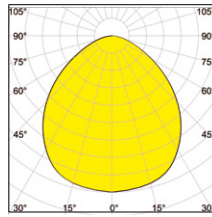

IP40	12000 Kelvin	Alu eloxiert	32 ^{**} W/m ²
24Vdc	3 Jahre Garantie*		

*außer auf Vorschaltgeräte und Dimmer
** vgl. Leuchtstoffröhre 105 W/m²

Benefits

- hoher Blau-Anteil (imitiert den blauen Himmel)
- für eine stabile und kräftige Wurzelbildung der Setzlinge
- sehr effiziente LED-Beleuchtung
- geringe Wärmeentwicklung
- passive Kühlung über Gehäuse
- einfache Montage per Magnet

Technische Daten

	LPS-Grow-10-Sky-IP40
Leuchtmittel	LED
Leistung	9,6 W/m
PPFD*	60 μmol/m ² s
Beleuchtungsstärke	3800 lux
Abmessung (B x H x L)	18 x 13 x 1260 mm
Temperaturbereich	0 – 40° C
Lichtfarbe	12000 K
Schutzart	IP40 F

* gemessen im Abstand von 30 cm

Eckdaten pro Regalboden

Einheit	bestehend aus 2 Stück LED-Leisten
Länge/Einheit	2x 126 cm
Leistung/Einheit	22W

Spektrum