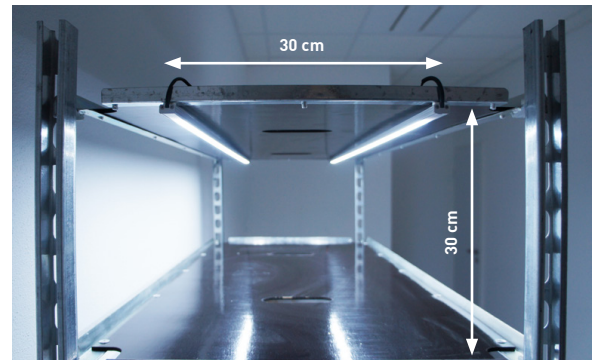

IP40	12000 Kelvin	Alu eloxiert	32 ^{**} W/m ²
24Vdc	3 Jahre Garantie*		

*außer auf Vorschaltgeräte und Dimmer
** vgl. Leuchtstoffröhre 105 W/m²

Benefits

- hoher Blau-Anteil (imitiert den blauen Himmel)
- für eine stabile und kräftige Wurzelbildung der Setzlinge
- sehr effiziente LED-Beleuchtung
- geringe Wärmeentwicklung
- passive Kühlung über Gehäuse
- einfache Montage per Magnet

Technische Daten

	LPS-Grow-10-Sky-IP40
Leuchtmittel	LED
Leistung	9,6 W/m
PPFD*	60 μmol/m ² s
Beleuchtungsstärke	3800 lux
Abmessung (B x H x L)	18 x 13 x 1260 mm
Temperaturbereich	0 – 40° C
Lichtfarbe	12000 K
Schutzart	IP40 F

* gemessen im Abstand von 30 cm

Eckdaten pro Regalboden

Einheit	bestehend aus 2 Stück LED-Leisten
Länge/Einheit	2x 126 cm
Leistung/Einheit	22W

Spektrum