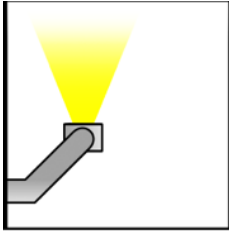

Spoty

CRI > 82    IP67    12V=

- schlankes, elegantes Alu Profil
- verschiedene Abstrahlcharakteristiken
- hohe Schutzart IP67
- externes EVG
- weißer Verguss

Technische Daten

Leuchtmittel	LED			
Spannung	12 V=			
Leistung	2,6 W			
Lichtstrom	240 lm			
Optiken	10°	30°	50°	10x50°
Abmessung inkl. Bügel	(LxBxH) 86 x 66 x 55 mm			
Oberfläche	Aluminium eloxiert			
Lichtfarben	2700 K	3000 K	4000 K	
Schutzart	IP67			

Zeichnung

Zubehör

- Vorschaltgerät 12 V
- Anschlussleitung

Die Leuchte sollte so angebracht werden, dass ein längeres Starren in die Leuchte in einer Entfernung bis **4,5 m** nicht zu erwarten ist.

Spoty

Spoty  
1 LED