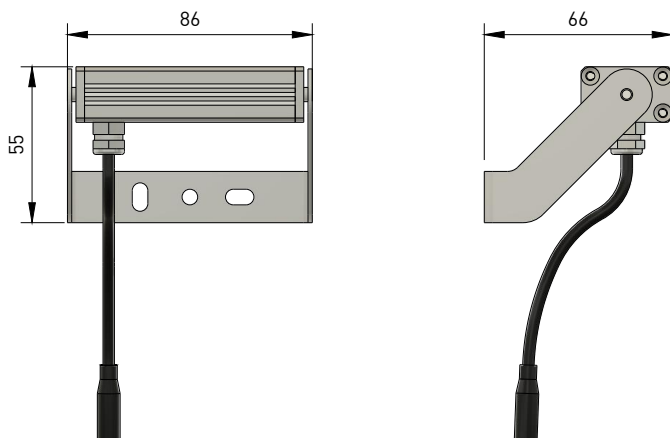

Spoty

CRI > 82    IP67    12V=

- schlankes, elegantes Alu Profil
- verschiedene Abstrahlcharakteristiken
- hohe Schutzart IP67
- externes EVG
- weißer Verguss

Technische Daten

Leuchtmittel	LED			
Spannung	12 V=			
Leistung	2,6 W			
Lichtstrom	240 lm			
Optiken	10°	30°	50°	10x50°
Abmessung inkl. Bügel	(LxBxH) 86 x 66 x 55 mm			
Oberfläche	Aluminium eloxiert			
Lichtfarben	2700 K	3000 K	4000 K	
Schutzart	IP67			

Zeichnung

Zubehör

- Vorschaltgerät 12 V
- Anschlussleitung

Die Leuchte sollte so angebracht werden, dass ein längeres Starren in die Leuchte in einer Entfernung bis **4,5 m** nicht zu erwarten ist.

Spoty

Spoty  
1 LED

Anschlussleitung IP67

	1 m	3 m	5 m
2pol			

Vorschaltgerät IP67

	12 W	18 W	40 W
	für bis zu 4 Leuchten	für bis zu 6 Leuchten	für bis zu 15 Leuchten
	EVG-IP67-12W-12V	EVG-IP67-18W-12V	EVG-IP67-40W-12V
	66 x 30 x 20 mm	162 x 37 x 25 mm	232 x 37 x 25 mm