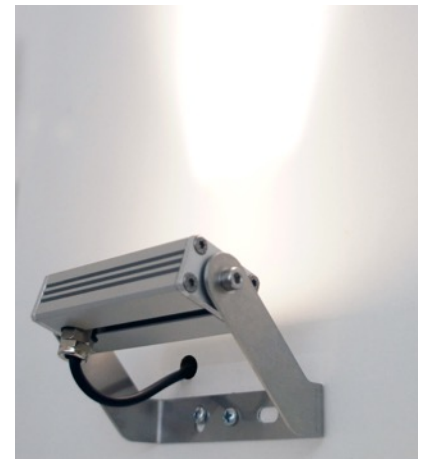

Spoty

CRI > 82    IP67    12V=

- schlankes, elegantes Alu Profil
- verschiedene Abstrahlcharakteristiken
- hohe Schutzart IP67
- externes EVG
- weißer Verguss

Technische Daten

Leuchtmittel	LED			
Spannung	12 V=			
Leistung	2,6 W			
Lichtstrom	240 lm			
Optiken	10°	30°	50°	10x50°
Abmessung inkl. Bügel	(LxBxH) 86 x 66 x 55 mm			
Oberfläche	Aluminium eloxiert			
Lichtfarben	2700 K	3000 K	4000 K	
Schutzart	IP67			

Zeichnung

Zubehör

- Vorschaltgerät 12 V
- Anschlussleitung

Die Leuchte sollte so angebracht werden, dass ein längeres Starren in die Leuchte in einer Entfernung bis **4,5 m** nicht zu erwarten ist.

Spoty

Spoty  
1 LED

Anschlussleitung IP67

	1 m	3 m	5 m
2pol			

Vorschaltgerät IP67

	12 W	18 W	40 W
	für bis zu 4 Leuchten	für bis zu 6 Leuchten	für bis zu 15 Leuchten
	EVG-IP67-12W-12V	EVG-IP67-18W-12V	EVG-IP67-40W-12V
	66 x 30 x 20 mm	162 x 37 x 25 mm	232 x 37 x 25 mm