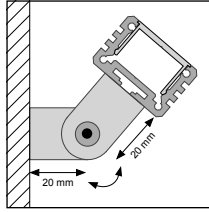

Leuchtmittel	LED			
Konstantstrom	350 mA	500 mA	700 mA*	
Leistung RGB	3 W	4,4 W	6,5 W	
Leistung weiß	1,1 W	1,6 W	2,3 W	
Lichtstrom (weiß)	80 lm/LED	114 lm/LED	160 lm/LED	
LED-Abstände	10 – 16,67 cm			
Optiken	20 x 50°			
Abmessung (BxH)	32 x 22 mm			
Oberfläche	Aluminium eloxiert			
Lichtfarben	Rot	Grün	Blau	Warmweiß
Schutzart	IP40			

* nur zweieinhalb Lichtfarben dürfen gleichzeitig voll betrieben werden

Zeichnung

Montage (Beispiel)

Zubehör

- Kippgelenk
- Konstantstrom-EVG
- Anschlussleitung

Die Leuchte sollte so angebracht werden, dass ein längeres Starren in die Leuchte bis zu einer Entfernung von **4,5 m** nicht zu erwarten ist.

Kippgelenk

Material: eloxiertes Aluminium

Anschlussleitung

1 m	3 m	5 m
L-IP40-5-1m	L-IP40-5-3m	L-IP40-5-5m

Vorschaltgerät mit integriertem Dali-Dimmer IP20

75 W – 350 mA	75 W – 500 mA	75 W – 700 mA
bis zu 14 Lichtpunkte	bis zu 12 Lichtpunkte	bis zu 10 Lichtpunkte
EVG-Dali-75W-350mA-4ch	EVG-Dali-75W-500mA-4ch	EVG-Dali-75W-700mA-4ch
(L x B x H) 244 x 64 x 32 mm	(L x B x H) 244 x 64 x 32 mm	(L x B x H) 244 x 64 x 32 mm