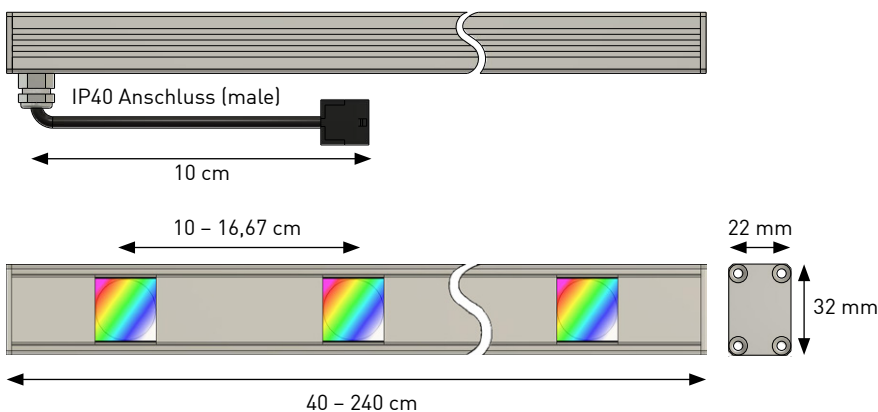

RGBW Wallwasher Indoor HPS-RGBW-IP40

*außer auf Vorschaltgeräte und Dimmer

- schlankes, elegantes Aluminiumprofil
- mit Wallwasher Optik
- externes Vorschaltgerät
- kundenspezifische Fertigung

Technische Daten

Leuchtmittel	LED			
Konstantstrom	350 mA	500 mA	700 mA*	
Leistung RGB	3 W	4,4 W	6,5 W	
Leistung weiß	1,1 W	1,6 W	2,3 W	
Lichtstrom (weiß)	80 lm/LED	114 lm/LED	160 lm/LED	
LED-Abstände	10 – 16,67 cm			
Optiken	20 x 50°			
Abmessung (BxH)	32 x 22 mm			
Oberfläche	Aluminium eloxiert			
Lichtfarben	Rot	Grün	Blau	Warmweiß
Schutzart	IP40			

* nur zweieinhalb Lichtfarben dürfen gleichzeitig voll betrieben werden

Zeichnung

Montage (Beispiel)

Zubehör

- Kippgelenk
- Konstantstrom-EVG
- Anschlussleitung

Die Leuchte sollte so angebracht werden, dass ein längeres Starren in die Leuchte bis zu einer Entfernung von **4,5 m** nicht zu erwarten ist.

Kippgelenk

Material: eloxiertes Aluminium

Anschlussleitung

1 m	3 m	5 m
L-IP40-5-1m	L-IP40-5-3m	L-IP40-5-5m

Vorschaltgerät mit integriertem Dali-Dimmer IP20

75 W – 350 mA	75 W – 500 mA	75 W – 700 mA
bis zu 14 Lichtpunkte	bis zu 12 Lichtpunkte	bis zu 10 Lichtpunkte
EVG-Dali-75W-350mA-4ch	EVG-Dali-75W-500mA-4ch	EVG-Dali-75W-700mA-4ch
(L x B x H) 244 x 64 x 32 mm	(L x B x H) 244 x 64 x 32 mm	(L x B x H) 244 x 64 x 32 mm