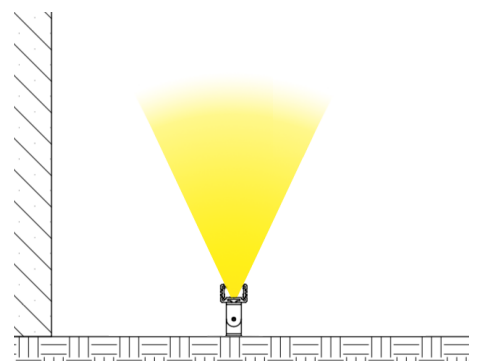

RGBW Wallwasher Indoor HPS-RGBW-IP40

*außer auf Vorschaltgeräte und Dimmer

- schlankes, elegantes Aluminiumprofil
- mit Wallwasher Optik
- externes Vorschaltgerät
- kundenspezifische Fertigung

Technische Daten

Leuchtmittel	LED			
Konstantstrom	350 mA	500 mA	700 mA*	
Leistung RGB	3 W	4,4 W	6,5 W	
Leistung weiß	1,1 W	1,6 W	2,3 W	
Lichtstrom (weiß)	80 lm/LED	114 lm/LED	160 lm/LED	
LED-Abstände	10 – 16,67 cm			
Optiken	20 x 50°			
Abmessung (BxH)	32 x 22 mm			
Oberfläche	Aluminium eloxiert			
Lichtfarben	Rot	Grün	Blau	Warmweiß
Schutzart	IP40			

* nur zweieinhalb Lichtfarben dürfen gleichzeitig voll betrieben werden

Zeichnung

Montage (Beispiel)

Zubehör

- Kippgelenk
- Konstantstrom-EVG
- Anschlussleitung

Die Leuchte sollte so angebracht werden, dass ein längeres Starren in die Leuchte bis zu einer Entfernung von **4,5 m** nicht zu erwarten ist.

Kippgelenk

Material: eloxiertes Aluminium

Anschlussleitung

1 m	3 m	5 m
L-IP40-5-1m	L-IP40-5-3m	L-IP40-5-5m

Vorschaltgerät mit integriertem Dali-Dimmer IP20

75 W – 350 mA	75 W – 500 mA	75 W – 700 mA
bis zu 14 Lichtpunkte	bis zu 12 Lichtpunkte	bis zu 10 Lichtpunkte
EVG-Dali-75W-350mA-4ch	EVG-Dali-75W-500mA-4ch	EVG-Dali-75W-700mA-4ch
(L x B x H) 244 x 64 x 32 mm	(L x B x H) 244 x 64 x 32 mm	(L x B x H) 244 x 64 x 32 mm