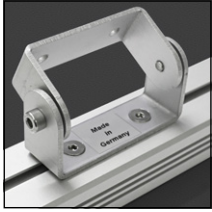

RGBW Wallwasher Indoor HPS-RGBW-IP40

*außer auf Vorschaltgeräte und Dimmer

- schlankes, elegantes Aluminiumprofil
- mit Wallwasher Optik
- externes Vorschaltgerät
- kundenspezifische Fertigung

Technische Daten

Leuchtmittel	LED			
Konstantstrom	350 mA	500 mA	700 mA*	
Leistung RGB	3 W	4,4 W	6,5 W	
Leistung weiß	1,1 W	1,6 W	2,3 W	
Lichtstrom (weiß)	80 lm/LED	114 lm/LED	160 lm/LED	
LED-Abstände	10 – 16,67 cm			
Optiken	20 x 50°			
Abmessung (BxH)	32 x 22 mm			
Oberfläche	Aluminium eloxiert			
Lichtfarben	Rot	Grün	Blau	Warmweiß
Schutzart	IP40			

* nur zweieinhalb Lichtfarben dürfen gleichzeitig voll betrieben werden

Zeichnung

Montage (Beispiel)

Zubehör

- Kippgelenk
- Konstantstrom-EVG
- Anschlussleitung

Die Leuchte sollte so angebracht werden, dass ein längeres Starren in die Leuchte bis zu einer Entfernung von **4,5 m** nicht zu erwarten ist.

Kippgelenk

Material: eloxiertes Aluminium

Anschlussleitung

1 m	3 m	5 m
L-IP40-5-1m	L-IP40-5-3m	L-IP40-5-5m

Vorschaltgerät mit integriertem Dali-Dimmer IP20

75 W – 350 mA	75 W – 500 mA	75 W – 700 mA
bis zu 14 Lichtpunkte	bis zu 12 Lichtpunkte	bis zu 10 Lichtpunkte
EVG-Dali-75W-350mA-4ch	EVG-Dali-75W-500mA-4ch	EVG-Dali-75W-700mA-4ch
(L x B x H) 244 x 64 x 32 mm	(L x B x H) 244 x 64 x 32 mm	(L x B x H) 244 x 64 x 32 mm