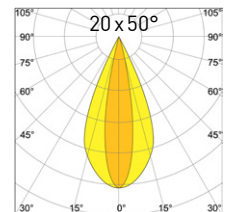

Leuchtmittel	LED			
Konstantstrom	350 mA	500 mA	700 mA*	
Leistung RGB	3 W	4,4 W	6,5 W	
Leistung weiß	1,1 W	1,6 W	2,3 W	
Lichtstrom (weiß)	80 lm/LED	114 lm/LED	160 lm/LED	
LED-Abstände	10 – 16,67 cm			
Optiken	20 x 50°			
Abmessung (BxH)	32 x 22 mm			
Oberfläche	Aluminium eloxiert			
Lichtfarben	Rot	Grün	Blau	Warmweiß
Schutzart	IP40			