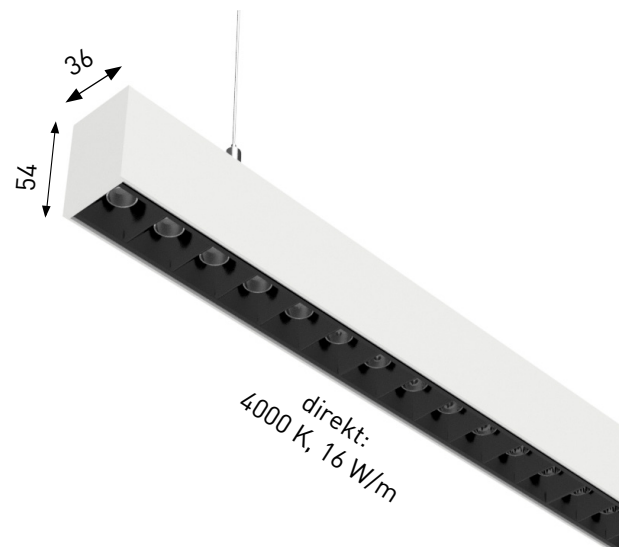

Leuchtenlängen