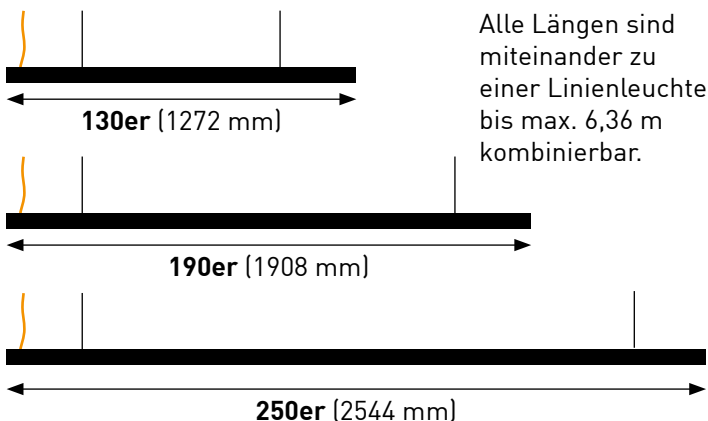

## Technische Daten

Leuchtmittel	LED		
Spannung	24 Vdc		
Leistung indirekt	20 W/m – 4000 K		
Lichtstrom indirekt	3600 lm/m		
Leistung direkt	16 W/m – 4000 K		
Lichtstrom direkt	2560 lm/m		
Teilungsmaß	indirekt 100 mm	direkt 636 mm	
Längen	130 cm	190 cm	250 cm
Gewicht	1,9 kg	2,7 kg	3,5 kg
Abmessung	(B x H) 36 x 54 mm		
Oberfläche	weiß RAL 9016 matt pulverbeschichtet schwarz RAL 9005 matt pulverbeschichtet		
Schutzart	IP40		

## Leuchtenlängen

Leuchtenvarianten

No Dim ON/OFF		Up/Down-Dim DALI		Up/Down-Dim CASAMBI		
<p>20 W/m 3 600 lm/m 4 000 K</p> <p>16 W/m 2 560 lm/m 4 000 K</p>		<p>20 W/m 3 600 lm/m 4 000 K</p> <p>dim.</p> <p>dimmbar mit DALI</p> <p>4 000 K</p> <p>16 W/m 2 560 lm/m 4 000 K</p> <p>dim.</p>		<p>20 W/m 3 600 lm/m 4 000 K</p> <p>dim.</p> <p>dimmbar mit CASAMBI</p> <p>4 000 K</p> <p>16 W/m 2 560 lm/m 4 000 K</p> <p>dim.</p>		
130 cm	400 €	130 cm	520 €	130 cm	520 €	
S36-P-130-BR-40-nodim		S36-P-130-BR-40-dali		S36-P-130-BR-40-casambi		
190 cm	540 €	190 cm	660 €	190 cm	660 €	
S36-P-190-BR-40-nodim		S36-P-190-BR-40-dali		S36-P-190-BR-40-casambi		
250 cm	680 €	250 cm	800 €	250 cm	800 €	
S36-P-250-BR-40-nodim		S36-P-250-BR-40-dali		S36-P-250-BR-40-casambi		