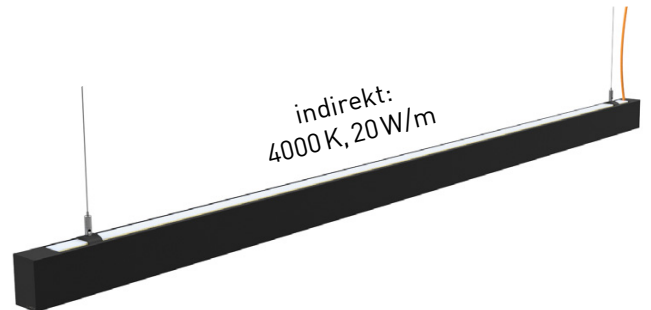

## Technische Daten

Leuchtmittel	LED		
Spannung	24 Vdc		
Leistung indirekt	20 W/m – 4000 K		
Lichtstrom indirekt	3600 lm/m		
Leistung direkt	16 W/m – 4000 K		
Lichtstrom direkt	2560 lm/m		
Teilungsmaß	indirekt 100 mm	direkt 636 mm	
Längen	130 cm	190 cm	250 cm
Gewicht	1,9 kg	2,7 kg	3,5 kg
Abmessung	(B x H) 36 x 54 mm		
Oberfläche	weiß RAL 9016 matt pulverbeschichtet schwarz RAL 9005 matt pulverbeschichtet		
Schutzart	IP40		