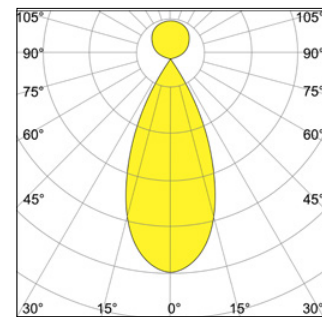

## Technische Daten

Leuchtmittel	LED		
Spannung	24 Vdc		
Leistung indirekt	20 W/m – 4000 K		
Lichtstrom indirekt	3840 lm/m		
Leistung direkt	16 W/m – 4000 K		
Lichtstrom direkt	2560 lm/m		
Teilungsmaß	indirekt 100 mm	direkt 636 mm	
Längen	130 cm	190 cm	250 cm
Gewicht	1,9 kg	2,7 kg	3,5 kg
Abmessung	(B x H) 36 x 54 mm		
Oberfläche	weiß RAL 9016 matt pulverbeschichtet schwarz RAL 9005 matt pulverbeschichtet		
Schutzart	IP40		

## Leuchtenlängen