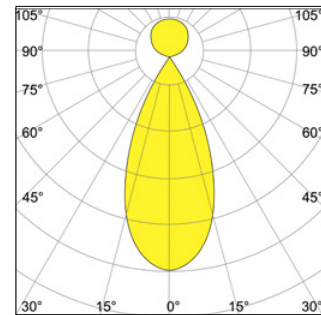

## Technische Daten

Leuchtmittel	LED		
Spannung	24 Vdc		
Leistung indirekt	20 W/m – 4000 K		
Lichtstrom indirekt	3600 lm/m		
Leistung direkt	16 W/m – 4000 K		
Lichtstrom direkt	2560 lm/m		
Teilungsmaß	indirekt 100 mm	direkt 636 mm	
Längen	130 cm	190 cm	250 cm
Gewicht	1,9 kg	2,7 kg	3,5 kg
Abmessung	(B x H) 36 x 54 mm		
Oberfläche	weiß RAL 9016 matt pulverbeschichtet schwarz RAL 9005 matt pulverbeschichtet		
Schutzart	IP40		

## Leuchtenlängen

Leuchtenvarianten

No Dim ON/OFF		Up/Down-Dim DALI		Up/Down-Dim CASAMBI		
<p>20 W/m 3 600 lm/m 4 000 K</p> <p>16 W/m 2 560 lm/m 4 000 K</p>		<p>20 W/m 3 600 lm/m 4 000 K</p> <p>dim.</p> <p>dimmbar mit DALI</p> <p>4 000 K</p> <p>16 W/m 2 560 lm/m 4 000 K</p> <p>dim.</p>		<p>20 W/m 3 600 lm/m 4 000 K</p> <p>dim.</p> <p>dimmbar mit CASAMBI</p> <p>4 000 K</p> <p>16 W/m 2 560 lm/m 4 000 K</p> <p>dim.</p>		
130 cm	400 €	130 cm	520 €	130 cm	520 €	
S36-P-130-BR-40-nodim		S36-P-130-BR-40-dali		S36-P-130-BR-40-casambi		
190 cm	540 €	190 cm	660 €	190 cm	660 €	
S36-P-190-BR-40-nodim		S36-P-190-BR-40-dali		S36-P-190-BR-40-casambi		
250 cm	680 €	250 cm	800 €	250 cm	800 €	
S36-P-250-BR-40-nodim		S36-P-250-BR-40-dali		S36-P-250-BR-40-casambi		