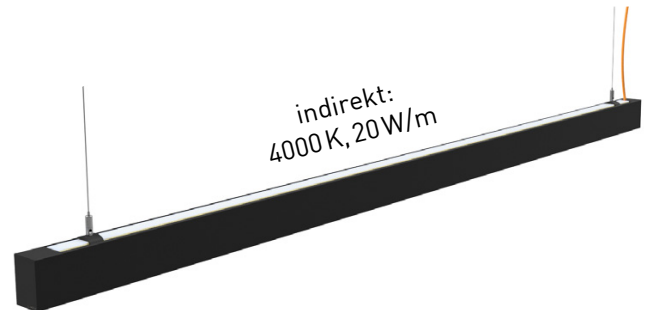

## Technische Daten

Leuchtmittel	LED		
Spannung	24 Vdc		
Leistung indirekt	20 W/m – 4000 K		
Lichtstrom indirekt	3840 lm/m		
Leistung direkt	16 W/m – 4000 K		
Lichtstrom direkt	2560 lm/m		
Teilungsmaß	indirekt 100 mm	direkt 636 mm	
Längen	130 cm	190 cm	250 cm
Gewicht	1,9 kg	2,7 kg	3,5 kg
Abmessung	(B x H) 36 x 54 mm		
Oberfläche	weiß RAL 9016 matt pulverbeschichtet schwarz RAL 9005 matt pulverbeschichtet		
Schutzart	IP40		