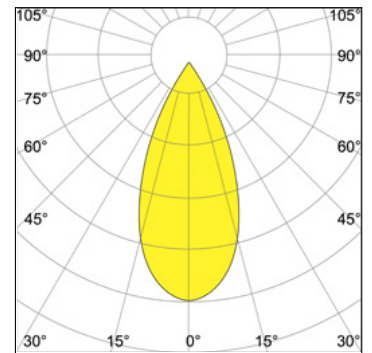

## Technische Daten

Leuchtmittel	LED		
Spannung	24 Vdc		
Leistung direkt	16 W/m – 4000 K		
Lichtstrom direkt	2560 lm/m		
Teilungsmaß	direkt 636 mm		
Längen	60 cm	130 cm	190 cm
Gewicht	1,0 kg	1,9 kg	2,7 kg
Abmessung	(B x H) 36 x 54 mm		
Oberfläche	weiß RAL 9016 matt pulverbeschichtet schwarz RAL 9005 matt pulverbeschichtet		
Schutzart	IP40		