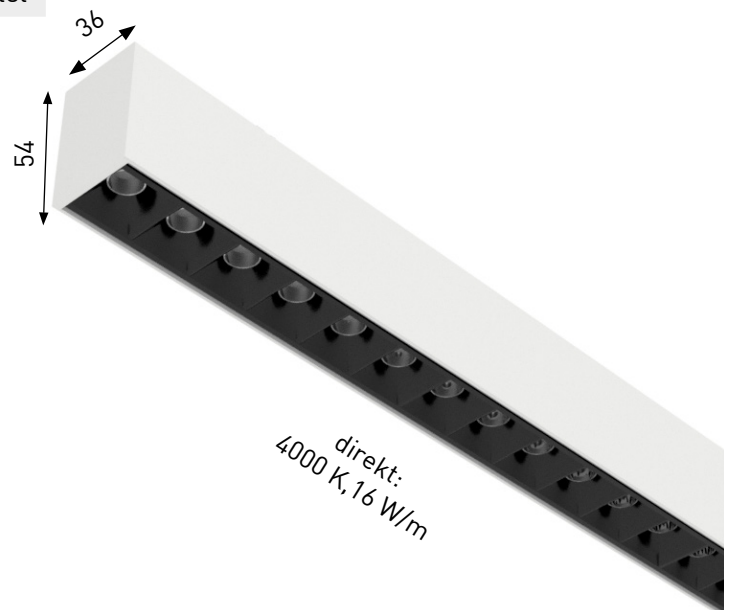

## Technische Daten

Leuchtmittel	LED		
Spannung	24 Vdc		
Leistung direkt	16 W/m – 4000 K		
Lichtstrom direkt	2560 lm/m		
Teilungsmaß	direkt 636 mm		
Längen	60 cm	130 cm	190 cm
Gewicht	1,0 kg	1,9 kg	2,7 kg
Abmessung	(B x H) 36 x 54 mm		
Oberfläche	weiß RAL 9016 matt pulverbeschichtet schwarz RAL 9005 matt pulverbeschichtet		
Schutzart	IP40		

## Leuchtenlängen (zzgl. 4mm Endkappen)

Alle Längen sind miteinander zu einer  
Linienleuchte bis max. 6,36 m kombinierbar.

Leuchtenvarianten

No Dim ON/OFF		Dim DALI		Dim CASAMBI	
16 W/m 2560 lm/m 4000 K		16 W/m 2560 lm/m 4000 K dim.		16 W/m 2560 lm/m 4000 K dim.	
60 cm S36-A-60-BR-nodim	200 €	60 cm S36-A-60-BR-dali	280 €	60 cm S36-A-60-BR-casambi	280 €
130 cm S36-A-130-BR-nodim	320 €	130 cm S36-A-130-BR-dali	400 €	130 cm S36-A-130-BR-casambi	400 €
190 cm S36-A-190-BR-nodim	440 €	190 cm S36-A-190-BR-dali	520 €	190 cm S36-A-190-BR-casambi	520 €