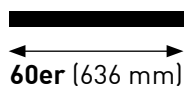

Leuchtenlängen (zzgl. 4mm Endkappen)

Alle Längen sind miteinander zu einer
Linienleuchte bis max. 6,36 m kombinierbar.