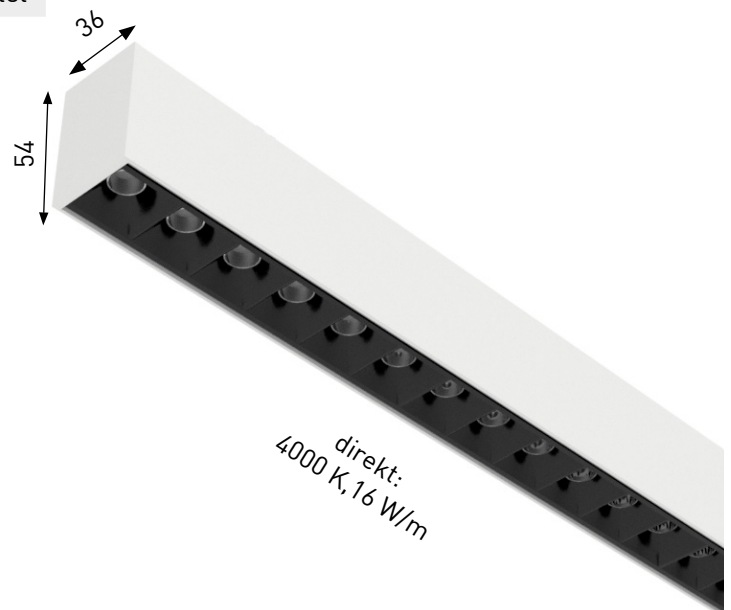

Leuchtenlängen

Alle Längen sind miteinander zu einer Linienleuchte bis max. 6,36 m kombinierbar.