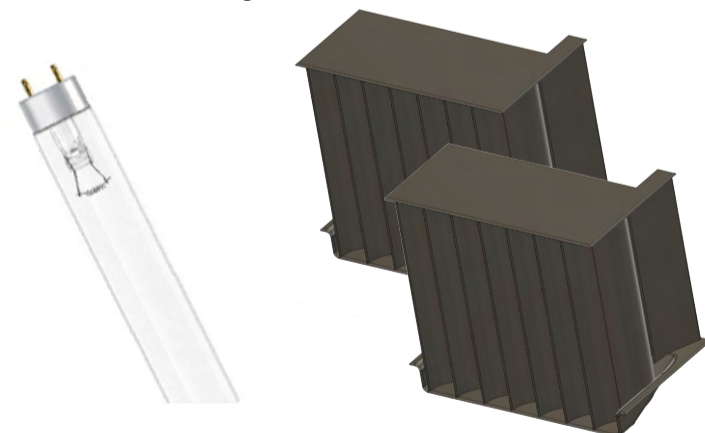

## Zubehör: Standfuß Rocket

- Kunststoff-Standfuß
- platzsparendes Design

Art.-Bezeichnung	Einheit	Maße (LxBxH)	Preis (netto)
MiKi-Z-R	Set		30.- €* <sup>2)</sup>

## Zubehör: Standfuß BigFoot

- Standfuß aus pulverbeschichtetem Stahl
- platzsparendes Design und maximale Standfestigkeit

Art.-Bezeichnung	Einheit	Maße (LxBxH)	Preis (netto)
MiKi-Z-B	Stück		60.- €* <sup>3)</sup>

## Zubehör: Ersatzleuchtmittel

- Wechselset: 1x UV-C Röhre + 2x Lichtfalle
- **ACHTUNG!** Der Wechsel darf ausschließlich von einer Elektrofachkraft durchgeführt werden!

Art.-Bezeichnung	Einheit	Maße (LxBxH)	Preis (netto)
MiKi-Z-E	Set		50.- €* <sup>2)</sup>