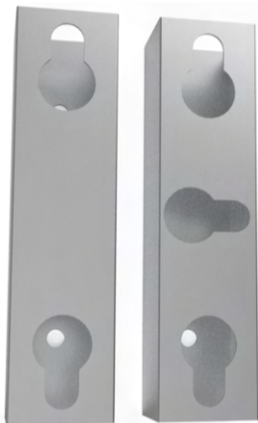

## Zubehör: Pendelset

- Pendelseile und Deckenhalterungen
- für Standard- und Rasterdecken geeignet

Art.-Bezeichnung	Einheit	Maße (LxBxH)	Preis (netto)
MiKi-Z-P	Set		30.- €* <sup>2)</sup>

## Zubehör: Standfüße Holz

- 2 Standfüße aus Holz
- zum Stellen auf Sideboards oder Fensterbänken

Art.-Bezeichnung	Einheit	Maße (LxBxH)	Preis (netto)
MiKi-Z-S	Set		30.- €* <sup>2)</sup>

## Zubehör: Wandhalterungen

- 2 Wandhalterungen
- kann horizontal oder vertikal an der Wand angebracht werden

Art.-Bezeichnung	Einheit	Maße (LxBxH)	Preis (netto)
MiKi-Z-W	Set		30.- €* <sup>2)</sup>