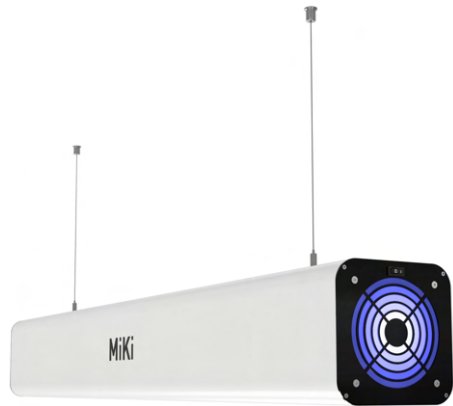

## MiKi 2 Pendel

- für Standard- und Rasterdecken geeignet
- inkl. Pendelseilen und Deckenhalterungen

Art.-Bezeichnung	Einheit	Maße (LxBxH)	Preis (netto)
MiKi-2-P	Stück	1105x150x150mm	735.- €*1)

## MiKi 2 Stand

- zum Stellen auf Sideboards oder Fensterbänken
- inkl. 2 Standfüßen aus Holz

Art.-Bezeichnung	Einheit	Maße (LxBxH)	Preis (netto)
MiKi-2-S	Stück	1105x150x150mm	735.- €*1)

## MiKi 2 Wand

- kann horizontal oder vertikal an der Wand angebracht werden
- inkl. Wandhalterungen

Art.-Bezeichnung	Einheit	Maße (LxBxH)	Preis (netto)
MiKi-2-W	Stück	1105x150x150mm	735.- €*1)