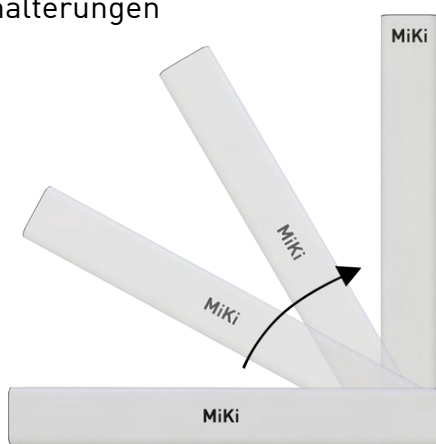

## MiKi 2 Pendel

- für Standard- und Rasterdecken geeignet
- inkl. Pendelseilen und Deckenhalterungen

Art.-Bezeichnung	Einheit	Maße (LxBxH)	Preis (netto)
MiKi-2-P	Stück	1105x150x150mm	735.- €*1)

## MiKi 2 Stand

- zum Stellen auf Sideboards oder Fensterbänken
- inkl. 2 Standfüßen aus Holz

Art.-Bezeichnung	Einheit	Maße (LxBxH)	Preis (netto)
MiKi-2-S	Stück	1105x150x150mm	735.- €*1)

## MiKi 2 Wand

- kann horizontal oder vertikal an der Wand angebracht werden
- inkl. Wandhalterungen

Art.-Bezeichnung	Einheit	Maße (LxBxH)	Preis (netto)
MiKi-2-W	Stück	1105x150x150mm	735.- €*1)