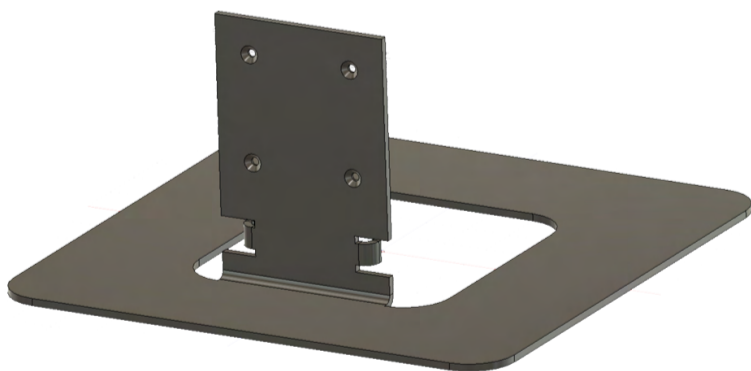

## Zubehör: Wandhalterungen

- 2 Wandhalterungen
- kann horizontal oder vertikal an der Wand angebracht werden

Art.-Bezeichnung	Einheit	Maße (LxBxH)	Preis (netto)
MiKi-Z-W	Set		30.- €* <sup>2)</sup>

## Zubehör: Standfuß Rocket

- Kunststoff-Standfuß
- platzsparendes Design

Art.-Bezeichnung	Einheit	Maße (LxBxH)	Preis (netto)
MiKi-Z-R	Set		30.- €* <sup>2)</sup>

## Zubehör: Standfuß BigFoot

- Standfuß aus pulverbeschichtetem Stahl
- platzsparendes Design und maximale Standfestigkeit

Art.-Bezeichnung	Einheit	Maße (LxBxH)	Preis (netto)
MiKi-Z-B	Stück		60.- €* <sup>3)</sup>