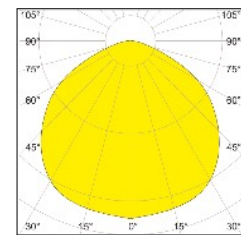

Technische Daten

Leuchtmittel	LED			
Spannung	24 V=			
Leistung	5 W/m	10 W/m	15 W/m	20 W/m
Lichtstrom	124 lm/m	248 lm/m	372 lm/m	497 lm/m
Teilungsmaß	100 mm			
Abmessung	21 x 35 mm		21 x 40 mm (RGB / RGBW)	
Oberfläche	Aluminium eloxiert			
Lichtfarben	2700K	3000 K	4000K	RGB/RGBW
Schutzart	IP67			

Zeichnungen

ULS IP67

ULS IP67 RGB

Leistung	Lichtstrom
RGB	85 lm/m

Teilungsmaß 100 mm

Zubehör

- Vorschaltgerät 24 V
- Anschlussleitung
- evtl. Dimmer