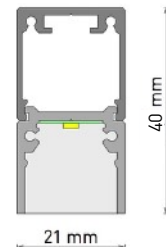

ULS-IP67 Uniform Line System

CRI > 82	IP67	24V=
-------------	------	------

- lieferbar im 10 cm Raster
- einfache und schnelle Montage
- mit diffusem Verguss für eine homogene Lichtlinie
- kundenspezifische Fertigung möglich
- Sonderanfertigung auf Anfrage
- inkl. Montagematerial

Technische Daten

Leuchtmittel	LED			
Spannung	24 V=			
Leistung	5 W/m	10 W/m	15 W/m	20 W/m
Lichtstrom	124 lm/m	248 lm/m	372 lm/m	497 lm/m
Teilungsmaß	100 mm			
Abmessung	21 x 35 mm		21 x 40 mm (RGB / RGBW)	
Oberfläche	Aluminium eloxiert			
Lichtfarben	2700K	3000 K	4000K	RGB/RGBW
Schutzart	IP67			

Zeichnungen

ULS IP67

ULS IP67 RGB

Leistung	Lichtstrom
RGB	85 lm/m

Teilungsmaß 100 mm

Zubehör

- Vorschaltgerät 24 V
- Anschlussleitung
- evtl. Dimmer