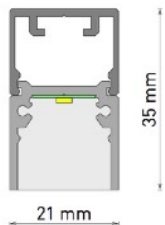

ULS-IP67 Uniform Line System

CRI > 82	IP67	24V=
-------------	------	------

- lieferbar im 10 cm Raster
- einfache und schnelle Montage
- mit diffusem Verguss für eine homogene Lichtlinie
- kundenspezifische Fertigung möglich
- Sonderanfertigung auf Anfrage
- inkl. Montagematerial

Technische Daten

Leuchtmittel	LED			
Spannung	24 V=			
Leistung	5 W/m	10 W/m	15 W/m	20 W/m
Lichtstrom	124 lm/m	248 lm/m	372 lm/m	497 lm/m
Teilungsmaß	100 mm			
Abmessung	21 x 35 mm		21 x 40 mm (RGB / RGBW)	
Oberfläche	Aluminium eloxiert			
Lichtfarben	2700K	3000 K	4000K	RGB/RGBW
Schutzart	IP67			

Zeichnungen

ULS IP67

ULS IP67 RGB

Leistung	Lichtstrom
RGB	85 lm/m

Teilungsmaß 100 mm

Zubehör

- Vorschaltgerät 24 V
- Anschlussleitung
- evtl. Dimmer