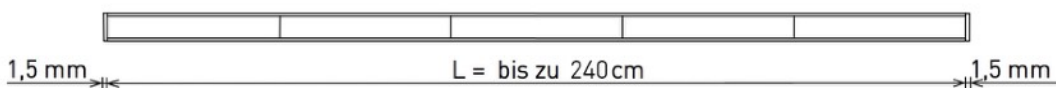

Technische Daten

Leuchtmittel	LED			
Spannung	24 V=			
Leistung	5 W/m	10 W/m	15 W/m	20 W/m
Lichtstrom	124 lm/m	248 lm/m	372 lm/m	497 lm/m
Teilungsmaß	100 mm			
Abmessung	21 x 35 mm		21 x 40 mm (RGB / RGBW)	
Oberfläche	Aluminium eloxiert			
Lichtfarben	2700K	3000 K	4000K	RGB/RGBW
Schutzart	IP67			

Zeichnungen

ULS IP67

ULS IP67 RGB

Leistung	Lichtstrom
RGB	85 lm/m

Teilungsmaß 100 mm

Zubehör

- Vorschaltgerät 24 V
- Anschlussleitung
- evtl. Dimmer