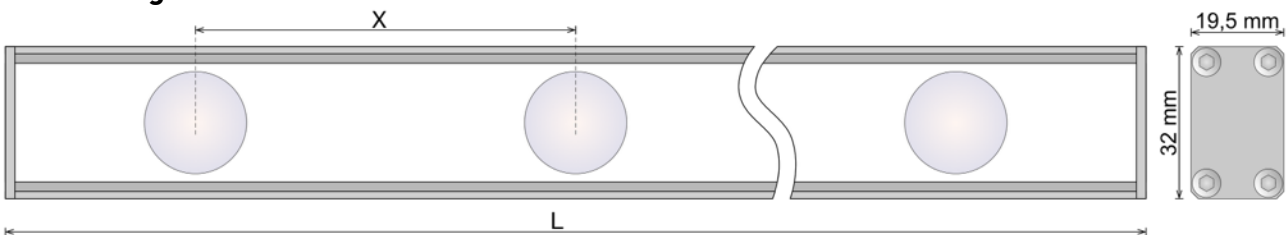

HPS-IP67

CRI
> 82

IP67

- schlankes, elegantes Alu Profil
- verschiedene Abstrahlcharakteristiken
- hohe Schutzart IP67
- externes EVG
- kundenspezifische Fertigung
- weißer Verguss
- RGB auf Anfrage

Technische Daten

Leuchtmittel	LED			
Konstantstrom	350 mA	700 mA	1050 mA	
Leistung	1 W/LED	2,2 W/LED	3,33 W/LED	
Lumen	120 lm/LED	240 lm/LED	360 lm/LED	
LED-Abstände (X)	8 – 25 cm			
Optiken	10°	30°	50°	10x50°
Abmessung	(BxH) 32 x 19,5 mm			
Oberfläche	Aluminium eloxiert			
Lichtfarben	2700 K	3000 K	4000 K	
Schutzart	IP67			

Zeichnung

Zubehör

- Montagebügel / Erdspieß
- Konstantstrom - EVG
- Anschlussleitung

Die Leuchte sollte so angebracht werden, dass ein längeres Starren in die Leuchte in einer Entfernung bis **4,5 m** nicht zu erwarten ist.