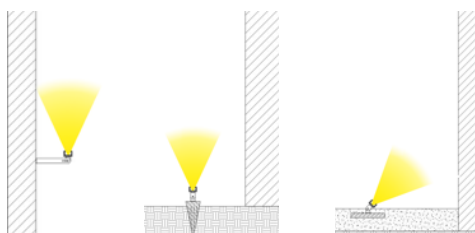

HPS-IP67

CRI
> 82

IP67

- schlankes, elegantes Alu Profil
- verschiedene Abstrahlcharakteristiken
- hohe Schutzart IP67
- externes EVG
- kundenspezifische Fertigung
- weißer Verguss
- RGB auf Anfrage

Technische Daten

Leuchtmittel	LED			
Konstantstrom	350 mA	700 mA	1050 mA	
Leistung	1 W/LED	2,2 W/LED	3,33 W/LED	
Lumen	120 lm/LED	240 lm/LED	360 lm/LED	
LED-Abstände (X)	8 – 25 cm			
Optiken	10°	30°	50°	10x50°
Abmessung	(BxH) 32 x 19,5 mm			
Oberfläche	Aluminium eloxiert			
Lichtfarben	2700 K	3000 K	4000 K	
Schutzart	IP67			

Zeichnung

Zubehör

- Montagebügel / Erdspieß
- Konstantstrom - EVG
- Anschlussleitung

Die Leuchte sollte so angebracht werden, dass ein längeres Starren in die Leuchte in einer Entfernung bis **4,5 m** nicht zu erwarten ist.